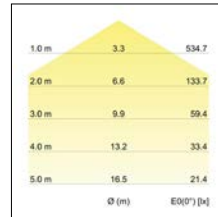

LED-Anbauleuchte KORI, 380 x 380, inkl. Indirektanteil
Artikel-Nr. 58194003

Licht.
 Für Generationen.

LED-Anbauleuchte KORI, 380 x 380, inkl. Indirektanteil, braun. Ausführung in kompakter Bauform für die harmonische Implementierung in stimmige, architektonische Raumkonzepte.

Weitere Schirmvarianten auf Anfrage lieferbar. Fassung: ohne, Montageart: Anbaumontage, Montageort: Deckenmontage, Schutzart: nach DIN EN 60529: IP20, Schutzklasse: (EN 61140) I, Spannung: 230V AC 50Hz, Leistung: 18 W, Anzahl der Leuchtmittel / Fassungen: 1.0 Stk, Lichtstrom: 1810.0 lm, Lichtfarbe: 3000 K, Lichtfarbe: weiß, Energieeffizienzklasse: A++ bis A.