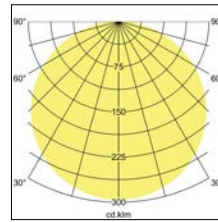

LED-Anbauleuchte KORI, 380 x 380, inkl. Indirektanteil
Artikel-Nr. 58194003

Licht.
 Für Generationen.

LED-Anbauleuchte KORI, 380 x 380, inkl. Indirektanteil, braun. Ausführung in kompakter Bauform für die harmonische Implementierung in stimmige, architektonische Raumkonzepte.

Deckenleuchte in quadratischem Design mit abgerundeten Ecken, Lichtaustritt durch mundgeblasenes, mattes Opalglass mit indirektem Lichtanteil. Schaltbar.

Schirmmaterial: Chintz; Schirmfarbe: hellbraun.

Weitere Schirmvarianten auf Anfrage lieferbar. Fassung: ohne, Montageart: Anbaumontage, Montageort: Deckenmontage, Schutzart: nach DIN EN 60529: IP20, Schutzklasse: (EN 61140) I, Spannung: 230V AC 50Hz, Leistung: 18 W, Anzahl der Leuchtmittel / Fassungen: 1.0 Stk, Lichtstrom: 1810.0 lm, Lichtfarbe: 3000 K, Lichtfarbe: weiß, Energieeffizienzklasse: A++ bis A.