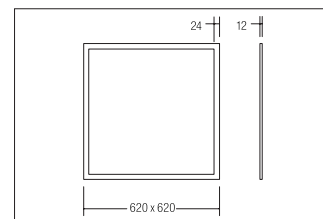

LED-RGB-Panel 620 x 620 mm

Artikel-Nr. 18130001

LED-RGB-Panel 620 x 620 mm, silber, quadratisch. Ausgeführt in kompakter Bauform für werkzeuglose Schnellmontage zum Deckeneinbau. Fassung: ohne, Montageart: Einbaumontage, Montageort: Deckenmontage, Material: Aluminium / Polycarbonat, Schutzart: nach DIN EN 60529: IP20, Schutzklasse: (EN 61140) III, Spannung: 24V, Leistung: 48W, Anzahl der Leuchtmittel / Fassungen: 1.0 Stk, Abstrahlwinkel: 120°, ohne Betriebsgerät.

Artikel-Nr.	18130001
Stand:	26.11.2020 07:23

Lichtfarbe	RGB
Farbe	silber
Abstrahlwinkel	120 °
Anzahl der Leuchtmittel / Fas-1 Stk sungen	
Material	Aluminium / Polycarbonat
Leistung	48 W
Leuchtmittel	LED

Spannung	24V
Schutzart	IP20
Schutzklasse	III
Spannungsart	DC
Länge	622 mm
Breite	622 mm
Höhe-Tiefe	14 mm
Schaltungsart sekundärseitig	Parallelschaltung