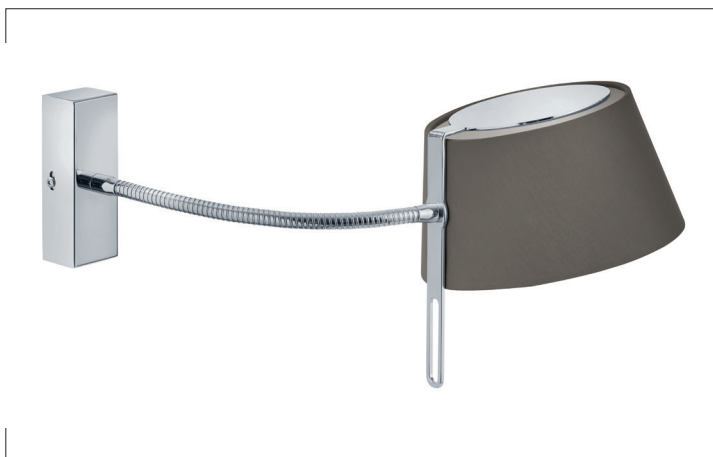

Wandanbauleuchte

**Artikel-Nr. 58132150**

Wandanbauleuchte, nickel. Ausführung in kompakter Bauform für die harmonische Implementierung in stimmige, architektonische Raumkonzepte.

Wandanbauleuchte mit Stoffschirm mit flexiblem Arm

Schirmmaterial: Chintz; Schirmfarbe: braun, Oberfläche: nickel matt.

Höhe: 170 mm, Breite: 160 mm, Ausladung: 460 mm

Weitere Schirmvarianten auf Anfrage lieferbar. Fassung: G9, Montageart: Anbaumontage, Montageort: Wandmontage, Schutzart: nach DIN EN 60529: IP20, Schutzklasse: (EN 61140) I, Spannung: 230V AC 50Hz, Leistung: max. 48W, Anzahl der Leuchtmittel / Fassungen: 1.0 Stk, Art der Dimmung: sonstige, .

<b>Artikel-Nr.</b>	<b>58132150</b>
<b>Preis</b>	419,50 €
<b>Stand:</b>	01.09.2020 16:02
<b>Rabattgruppe</b>	2

Farbe	nickel
Anzahl der Leuchtmittel / Fas-1 Stk	sungen
Art der Dimmung	sonstige
Ausführung	G9