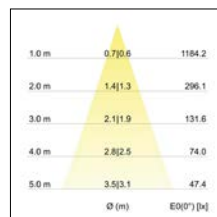

LED-Einbaustrahler BB03, schaltbar

Artikel-Nr. 38363023

Licht.
Für Generationen.

Artikel-Nr.	38363023	Anwendungsbereiche
Preis	42,90 €	HOME | LIVING BÜRO | KOMMUNIKATION HOTELLERIE |
Stand:	21.05.2019 13:22	GASTRONOMIE

Lichtfarbe	3000 K
Farbe	chrom
Abstrahlwinkel	38 °
Material	Aluminium / Kunststoff
Leistung	6 W
Leuchtmittel	LED
Farbwiedergabe	CRI > 80
Art der Dimmung	schaltbar
Einbaudurchmesser	68 mm
Einbautiefe	36 mm

Spannung	230V AC 50Hz
Lichtstrom	640 lm
Schutzart	IP20
Schutzklasse	II
Spannungsart	AC
Verstellbarkeit	schwenkbar
Energieeffizienzklasse	A++ bis A
Schwenkwinkel	30 °
Schaltungsart sekundärseitig	Parallelschaltung