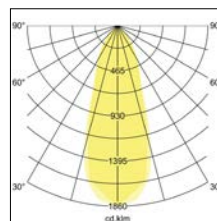

LED-Einbaustrahler BB03, schaltbar

Artikel-Nr. 38363023

Licht.
Für Generationen.

Artikel-Nr.	38363023	Anwendungsbereiche
Preis	42,90 €	HOME | LIVING BÜRO | KOMMUNIKATION HOTELLERIE |
Stand:	21.05.2019 13:22	GASTRONOMIE

Lichtfarbe	3000 K
Farbe	chrom
Abstrahlwinkel	38 °
Material	Aluminium / Kunststoff
Leistung	6 W
Leuchtmittel	LED
Farbwiedergabe	CRI > 80
Art der Dimmung	schaltbar
Einbaudurchmesser	68 mm
Einbautiefe	36 mm

Spannung	230V AC 50Hz
Lichtstrom	640 lm
Schutzart	IP20
Schutzklasse	II
Spannungsart	AC
Verstellbarkeit	schwenkbar
Energieeffizienzklasse	A++ bis A
Schwenkwinkel	30 °
Schaltungsart sekundärseitig	Parallelschaltung