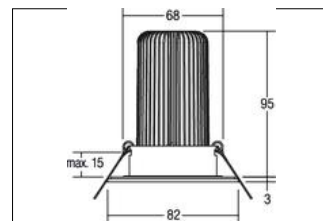

vitaLED smart Bluetooth-Set, IP54, V4A, 2-fach

**Artikel-Nr. 18349422**Licht.  
Für Generationen.

vitaLED smart Bluetooth-Set, IP54, V4A, 2-fach, edelstahl. Memory-Funktion: Bei Abschaltung der 230 V-Versorgung wird der zuletzt eingestellte Lichtwert gespeichert.

1.000 mm. Material: Edelstahl / Aluminium / Glas, Schutzart: nach DIN EN 60529: IP54\*, Schutzklasse: (EN 61140) II, Spannung: 230V AC 50Hz, Leistung: 2 x 12 W, Anzahl der Leuchtmittel / Fassungen: 2.0 Stk, Energieeffizienzklasse: A++ bis A,

Einbautiefe	95 mm
Spannung	230V AC 50Hz
Schutzart	IP54*
Schutzklasse	II
Sprengring	ohne Sprengring
Energieeffizienzklasse	A++ bis A
Schaltungsart sekundärseitig	Parallelschaltung