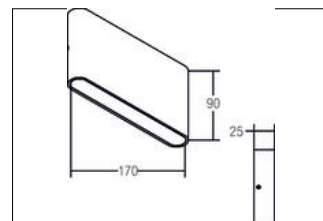

LED-Wandanbauleuchte IP54

Artikel-Nr. 10046173

Licht.
Für Generationen.

Diese Leuchte enthält eingebaute LED-Lampen.
Die Lampen können in der Leuchte nicht ausgetauscht werden.

Artikel-Nr.	10046173
Preis	199,90 €
Stand:	20.05.2019 15:15

Lichtfarbe	3000 K
Farbe	weiß
Material	Aluminium / Acryl
Lichtstrom	2 x 275 lm
Leistung	2 x 5,4 W
Leuchtmittel	LED
Lieferung	inkl. Konverter zum Anschluss
Farbwiedergabe	CRI > 80
Art der Dimmung	schaltbar

Spannung	230V AC 50Hz
Lichtstrom	550 lm
Schutzart	IP54
Schutzklasse	I
Spannungsart	AC
Energieeffizienzklasse	A++ bis A
Länge	90 mm
Breite	170 mm
Schaltungsart sekundärseitig	Parallelschaltung