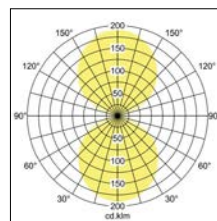

LED-Wandanbauleuchte IP54

Artikel-Nr. 10046173

Licht.
Für Generationen.

Diese Leuchte enthält eingebaute LED-Lampen.
Die Lampen können in der Leuchte nicht ausgetauscht werden.

Artikel-Nr.	10046173
Preis	199,90 €
Stand:	20.05.2019 15:15

Lichtfarbe	3000 K
Farbe	weiß
Material	Aluminium / Acryl
Lichtstrom	2 x 275 lm
Leistung	2 x 5,4 W
Leuchtmittel	LED
Lieferung	inkl. Konverter zum Anschluss
Farbwiedergabe	CRI > 80
Art der Dimmung	schaltbar

Spannung	230V AC 50Hz
Lichtstrom	550 lm
Schutzart	IP54
Schutzklasse	I
Spannungsart	AC
Energieeffizienzklasse	A++ bis A
Länge	90 mm
Breite	170 mm
Schaltungsart sekundärseitig	Parallelschaltung