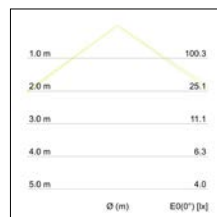

LED-Wandanbauleuchte IP54

Artikel-Nr. 10046173

Licht.
Für Generationen.

Diese Leuchte enthält eingebaute LED-Lampen.
Die Lampen können in der Leuchte nicht ausgetauscht werden.

Artikel-Nr.	10046173
Preis	199,90 €
Stand:	20.05.2019 15:15

Lichtfarbe	3000 K
Farbe	weiß
Material	Aluminium / Acryl
Lichtstrom	2 x 275 lm
Leistung	2 x 5,4 W
Leuchtmittel	LED
Lieferung	inkl. Konverter zum Anschluss
Farbwiedergabe	CRI > 80
Art der Dimmung	schaltbar

Spannung	230V AC 50Hz
Lichtstrom	550 lm
Schutzart	IP54
Schutzklasse	I
Spannungsart	AC
Energieeffizienzklasse	A++ bis A
Länge	90 mm
Breite	170 mm
Schaltungsart sekundärseitig	Parallelschaltung