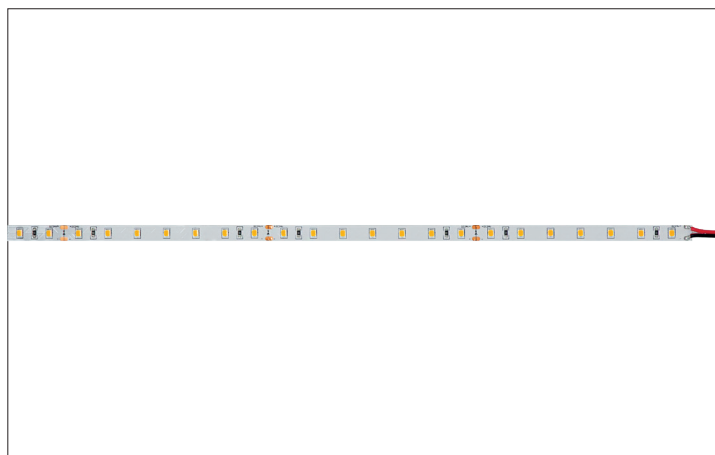

QualityFlex PRIME

Artikel-Nr. 75301004

QualityFlex PRIME, LED-Weißlicht, 4100K, CRI > 90. LED-Flexplatine Lampenleistung je Meter: 4.8 W/m, Lichtstrom je Meter: 504.0 lm/m, Schutzart: IP00, Schutzklasse: III, Abstrahlwinkel: 120.0 °, 70 LEDs pro Meter, Chip-Abstand (Short Pitch) : 14,29mm. Zur Individuellen Anwendung kann die LED-Flexplatine alle 100 mm eingekürzt werden. Die Maximale Systemlänge von mm darf mit einer Einspeisung nicht überschritten werden.

Artikel-Nr. 75301004
Stand: 20.11.2020 16:32

Energieeffizienzklasse	A++
Lichtfarbe	4100
Farbe	weiß
Lichtstrom je Meter	504 lm/m
Leistung	24 W
Lampenleistung je Meter	4,8 W/m
Leistung fix	24 W
Abstrahlwinkel	120 °
Breite	8 mm
Höhe	1,4 mm

Länge der einzelnen Abschnit-	100 mm
te	
Schutzart	IP00
Schutzklasse	III
McAdam-Step	McAdam-Step 3
Short Pitch	14,29 mm
Anzahl der Leuchtmittel pro	70 Stk
Meter	
Umgebungstemperatur	-10 °C bis +40 °C