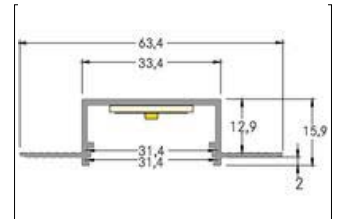

Einputzprofil P37-30
Artikel-Nr. 53655070

Licht.
 Für Generationen.

Einputzprofil P37-30, weiß. Einbauprofil. Montageart: Einbauprofil, Material: Aluminium,

| | |
|--------------------|------------------|
| Artikel-Nr. | 53655070 |
| Preis | 65,00 € |
| Stand: | 28.08.2019 14:06 |

| | |
|----------|-----------|
| Farbe | weiß |
| Material | Aluminium |
| Länge | 2000 mm |

| | |
|--------|---------|
| Breite | 63,4 mm |
| Höhe | 15,9 mm |