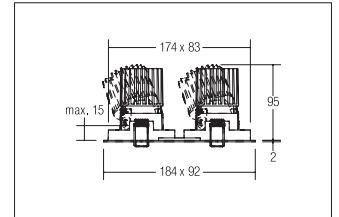

LED-Einbaustrahler ARUN, 2-fach

Artikel-Nr. 12613173

LED-Einbaustrahler ARUN, 2-fach, weiß. Ausgeführt in kompakter Bauform für werkzeuglose Schnellmontage zum Deckeneinbau. Montageart: Einbaumontage, Montageort: Deckenmontage, Material: Aluminium / Kunststoff, Schutzart: nach DIN EN 60529: IP20, Schutzklasse: (EN 61140) III, Strom: 350 mA, Leistung: 24,4W, Anzahl der Leuchtmittel / Fassungen: 1.0 Stk, Lichtstrom: 2.600lm, Farbtemperatur: 3000K, Abstrahlwinkel: 29°, Verstellbarkeit: drehbar und schwenkbar. Diese Leuchte enthält eingebaute LED-Lampen. Die Lampen können in der Leuchte nicht ausgetauscht werden.

Artikel-Nr.	12613173
Preis	195,70 €
Stand:	02.09.2020 02:41
Rabattgruppe	1

Lichtfarbe	3000 K
Farbe	weiß
Abstrahlwinkel	29 °
Anzahl der Leuchtmittel / Fas-1 Stk	
sungen	
Material	Aluminium / Kunststoff
Leistung	2 x 12,2 W
Leuchtmittel	LED
Farbwiedergabe	CRI > 80
Einbaubreite	174 mm

Einbaulänge	83 mm
Einbautiefe	95 mm
Strom	350 mA
Lichtstrom	2.600 lm
Schutzart	IP20
Schutzklasse	III
Verstellbarkeit	drehbar und schwenkbar
Schwenkwinkel	30 °
Schaltungsart sekundärseitig	Reihenschaltung