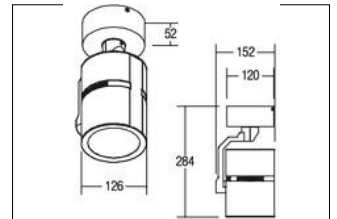

LED-Anbaustrahler, 27W
Artikel-Nr. 89124030

Licht.
 Für Generationen.

LED-Anbaustrahler, 27W, weiß. Ausführung in kompakter Bauform für die harmonische Implementierung in stimmige, architektonische Raumkonzepte.

. Fassung: ohne, Montageart: Anbaumontage, Montageort: Deckenmontage, Material: Aluminium, Schutzart: nach DIN EN 60529: IP20, Schutzklasse: (EN 61140) I, Spannung: 230V AC 50Hz, Leistung: 27 W, Anzahl der Leuchtmittel / Fassungen: 1.0 Stk, Lichtfarbe: weiß, Verstellbarkeit: Drehbar und Kopfverstellbar, Mit Betriebsgeraet: Ja, Art der Dimmung: schaltbar, Energieeffizienzklasse: A++ bis A,

Artikel-Nr.	89124030
Preis	349,00 €
Stand:	28.08.2019 10:00

Abstrahlwinkel	60 °
Lichtfarbe	3000 K
Farbe	weiß
Lichtstrom	2.751 lm
Material	Aluminium
Leistung	27 W
Systemleistung	27 W
Art der Dimmung	schaltbar

Spannung	230V AC 50Hz
Schaltungsart sekundärseitig	Parallelschaltung
Schutzart	IP20
Schutzklasse	I
Spannungsart	AC
Verstellbarkeit	Drehbar und Kopfverstellbar
Energieeffizienzklasse	A++ bis A
Kopfverstellwinkel	180 °