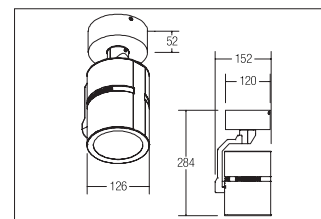

LED-Anbaustrahler, 27W

Artikel-Nr. 89125040

LED-Anbaustrahler, 27W, schwarz. Ausführung in kompakter Bauform für die harmonische Implementierung in stimmige, architektonische Raumkonzepte.

. Fassung: ohne, Montageart: Anbaumontage, Montageort: Deckenmontage, Material: Aluminium, Schutzart: nach DIN EN 60529: IP20, Schutzklasse: (EN 61140) I, Spannung: 230V AC 50Hz, Leistung: 27W, Anzahl der Leuchtmittel / Fassungen: 1.0 Stk, Lichtstrom: 2.807lm, Farbtemperatur: 4000K, Lichtfarbe: weiß, Abstrahlwinkel: 12°, Verstellbarkeit: Drehbar und Kopfverstellbar, mit Betriebsgerät, Art der Dimmung: schaltbar, .

Artikel-Nr.	89125040
Preis	349,00 €
Stand:	18.03.2020 20:51

Abstrahlwinkel	12 °
Lichtfarbe	4000 K
Farbe	schwarz
Lichtstrom	2.807 lm
Material	Aluminium
Leistung	27 W
Systemleistung	27 W
Art der Dimmung	schaltbar

Spannung	230V AC 50Hz
Schaltungsart sekundärseitig	Parallelschaltung
Schutzart	IP20
Schutzklasse	I
Spannungsart	AC
Verstellbarkeit	Drehbar und Kopfverstellbar
Energieeffizienzklasse	A++ bis A
Kopfverstellwinkel	180 °