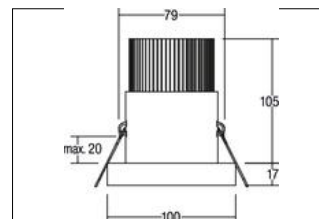

Deckeneinbauleuchte
Artikel-Nr. 18402022

Licht.
 Für Generationen.

Artikel-Nr.	18402022
Preis	452,10 €
Stand:	23.05.2019 02:25

Lichtfarbe	RGBW
Farbe	chrom
Abstrahlwinkel	44 °
Material	Aluminium
Leistung	27 W
Leuchtmittel	LED
Farbwiedergabe	CRI > 80
Einbaudurchmesser	79 mm

Einbautiefe	105 mm
Spannung	24V
Schutzart	IP44
Schutzklasse	III
Spannungsart	DC
Verstellbarkeit	nicht verstellbar
Energieeffizienzklasse	A++ bis A
Schaltungsart sekundärseitig	Parallelschaltung