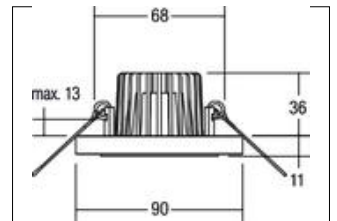

LED-Einbaudownlight  
**Artikel-Nr. 13382003**

Licht.  
 Für Generationen.

LED-Einbaudownlight, chrom, rund. Ausgeführt in kompakter Bauform für werkzeuglose Schnellmontage zum Deckeneinbau. Fassung: Plug&Play, Montageart: Einbaumontage, Montageort: Deckenmontage, Material: Aluminiumguss / Aluminium / Glas, Schutzart: nach DIN EN 60529: IP20, Schutzklasse: (EN 61140) III, Strom: 350 mA, Leistung: 6 W, Lichtstrom: 640.0 lm, Lichtfarbe: weiß, Abstrahlwinkel: 38.0 °, Verstellbarkeit: nicht verstellbar, Mit Betriebsgeraet: Nein, Energieeffizienzklasse: A++ bis A, Diese Leuchte enthält eingebaute LED-Lampen. Die Lampen können in der Leuchte nicht ausgetauscht werden.

|                              |                   |
|------------------------------|-------------------|
| Einbautiefe                  | 36 mm             |
| Strom                        | 350 mA            |
| Lichtstrom                   | 640 lm            |
| Schutzart                    | IP20              |
| Schutzklasse                 | III               |
| Spannungsart                 | DC                |
| Sprengung                    | ohne Sprengung    |
| Verstellbarkeit              | nicht verstellbar |
| Energieeffizienzklasse       | A++ bis A         |
| Höhe-Tiefe                   | 10,0 mm           |
| Schaltungsart sekundärseitig | Reihenschaltung   |