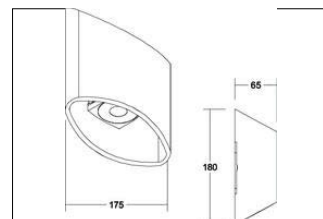

## LED-Wandanbauleuchte

**Artikel-Nr. 10090173**

Licht.  
Für Generationen.

LED-Wandanbauleuchte, weiß. Ausführung in kompakter Bauform für die harmonische Implementierung in stimmige, architektonische Raumkonzepte.

. Fassung: ohne, Montageart: Anbaumontage, Montageort: Wandmontage, Material: Aluminium / Glas, Schutzart: nach DIN EN 60529: IP20, Schutzklasse: (EN 61140) I, Spannung: 230V AC 50Hz, Leistung: 2 x 3 W, Anzahl der Leuchtmittel / Fassungen: 2.0 Stk, Lichtstrom: 380.0 lm, Lichtfarbe: 3000 K, Lichtfarbe: weiß, Abstrahlwinkel: 80.0 °, Mit Betriebsgeraet: Ja, Energieeffizienzklasse: A++ bis A,

Lichtstrom	380 lm
Schaltungsart sekundärseitig	Parallelschaltung
Schutzart	IP20
Schutzklasse	I
Spannungsart	AC
Breite	175 mm
Maße	LxBxH: 66x175x180 mm