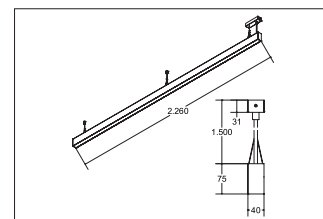

LED-Pendel-Profilleuchte direkt BIRO40

Artikel-Nr. 772 14084

LED-Pendel-Profilleuchte direkt BIRO40, schwarz. Ausführung: LED, Montageart: Pendelmontage, Montageort: Deckenmontage, Material: Aluminium / Acryl, Schutzart: nach DIN EN 60529: IP20, Schutzklasse: (EN 61140) I, Spannung: 230V AC 50Hz, Leistung: 35,8W, Lichtstrom: 3.230lm, Farbtemperatur: 4000K, Lichtfarbe: weiß, Abstrahlwinkel: 80°, Verstellbarkeit: nicht verstellbar, mit Betriebsgerät.

Artikel-Nr. 772 14084
Stand: 24.11.2020 21:19

Art der Dimmung	schaltbar
Farbe	schwarz
Lichtfarbe	4000 K
Blendungsbewertung	UGR < 19
Systemeffizienz	90 lm/W
Lichtstrom	3.230 lm
Werkstoff der Abdeckung	mikroprismatisch
Länge	2264 mm
Abstrahlwinkel	80 °
Material	Aluminium / Acryl

Ausführung	LED
Leuchtmittel	LED
Spannung	230V AC 50Hz
Schutzart	IP20
Schutzklasse	I
Spannungsart	AC
Verstellbarkeit	nicht verstellbar
Breite	40 mm
Höhe	75 mm
Schaltungsart sekundärseitig	Parallelschaltung