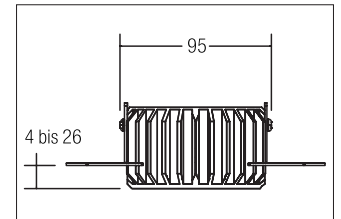

Einputzring COUPLED, rund, für rahmenlosen Einbau  
**Artikel-Nr. 82032170**

Einputzring COUPLED, rund, für rahmenlosen Einbau, weiß. Ausgeführt in kompakter Bauform für werkzeuglose Schnellmontage zum Deckeneinbau. Einputzring für Deckeneinbauleuchten COUPLED als Basis für 12630/12635, 12632/12634 und 12631/12633  
 . Montageart: Einbaumontage, Montageort: Deckenmontage, Material: Aluminium.

<b>Artikel-Nr.</b>	<b>82032170</b>		
<b>Stand:</b>	25.11.2020 23:31		
Beschreibung	D 83 mm, strukturweiß	Einbaudurchmesser	100 mm
Material	Aluminium		