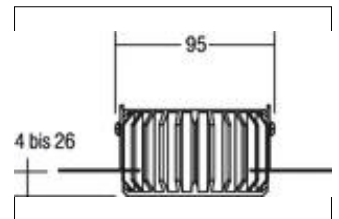

Einputzring COUPLED, rund, für rahmenlosen Einbau  
**Artikel-Nr. 82032170**

Licht.  
 Für Generationen.

Einputzring COUPLED, rund, für rahmenlosen Einbau, weiß. Ausgeführt in kompakter Bauform für werkzeuglose Schnellmontage zum Deckeneinbau. Einputzring für Deckeneinbauleuchten COUPLED als Basis für 12630/12635, 12632/12634 und 12631/12633  
 . Montageart: Einbaumontage, Montageort: Deckenmontage, Material: Aluminium,

<b>Artikel-Nr.</b>	<b>82032170</b>
<b>Preis</b>	20,90 €
<b>Stand:</b>	27.08.2019 10:25

Beschreibung	D 83 mm, strukturweiß	Einbaudurchmesser	100 mm
Material	Aluminium		