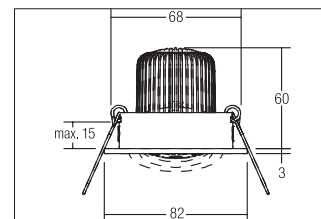

Smart Light Solutions Strahler-Set, dim4colour (RGB+WW), 2-fach

**Artikel-Nr. 18351252**

Smart Light Solutions Strahler-Set, dim4colour (RGB+WW), 2-fach, aluminium. RGB+WW-Set inkl. 1 x Funkfernbedienung, 1 x Funkcontroller,  
 1 x 24 V DC / 20 W-Netzgerät für 230 V-Netzspannung,  
 Maße Netzgerät: L 146 x B 55 x H 19 mm, 2 x LED-Einbaustrahler.  
 . Fassung: ohne, Material: Aluminium / Kunststoff, Schutzart: nach DIN EN 60529: IP20, Schutzklasse: (EN 61140) II, Spannung: 230V AC 50Hz, Leistung: 2 x 8W, Anzahl der Leuchtmittel / Fassungen: 2.0 Stk, Lichtstrom: 800lm, Abstrahlwinkel: 60°, Verstellbarkeit: schwenkbar, .

<b>Artikel-Nr.</b>	<b>18351252</b>
<b>Preis</b>	417,90 €
<b>Stand:</b>	01.09.2020 14:58
<b>Rabattgruppe</b>	1

Lichtfarbe	RGB+WW
Farbe	aluminium
Abstrahlwinkel	60 °
Anzahl der Leuchtmittel / Fas-	2 Stk
sungen	
Material	Aluminium / Kunststoff
Leistung	2 x 8 W
Leuchtmittel	LED
Einbaudurchmesser	68 mm

Einbautiefe	60 mm
Spannung	230V AC 50Hz
Lichtstrom	800 lm
Schutzart	IP20
Schutzklasse	II
Spreng-ring	ohne Spreng-ring
Verstellbarkeit	schwenkbar
Schwenkwinkel	20 °
Schaltungsart sekundärseitig	Parallelschaltung