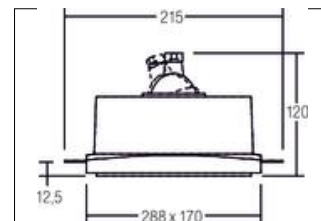

Einputzstrahler, 2-fach, rahmenlos

Artikel-Nr. 44008000

Licht.
Für Generationen.

Einputzstrahler, 2-fach, rahmenlos, weiß. Ausgeführt in kompakter Bauform für werkzeuglose Schnellmontage zum Deckeneinbau. Fassung: GX5,3, Montageart: Einbaumontage, Montageort: Deckenmontage, Material: Gips / Aluminiumguss, Schutzart: nach DIN EN 60529: IP20, Schutzklasse: (EN 61140) III, Spannung: 12V, Leistung: max. 2 x 50 W, Anzahl der Leuchtmittel / Fassungen: 2.0 Stk, Verstellbarkeit: schwenkbar, Mit Betriebsgeraet: Nein, Art der Dimmung: sonstige, Energieeffizienzklasse: A+ bis C,

Artikel-Nr.	44008000
Preis	93,10 €
Stand:	16.07.2019 09:54

Farbe	weiß
Anzahl der Leuchtmittel /	2 Stk
Material	Gips / Aluminiumguss
Ausführung	GX5,3
Leistung	max. 2 x 50 W
Leuchtmittel	Für NV-Halogenlampe
Art der Dimmung	sonstige
Einbaubreite	294 mm
Einbaulänge	175 mm
Einbautiefe	120 mm

Spannung	12V
Schutzart	IP20
Schutzklasse	III
Spannungsart	AC
Verstellbarkeit	schwenkbar
Energieeffizienzklasse	A+ bis C
Länge	170 mm
Breite	288 mm
Schwenkwinkel	25 °
Schaltungsart sekundärseitig	Parallelschaltung