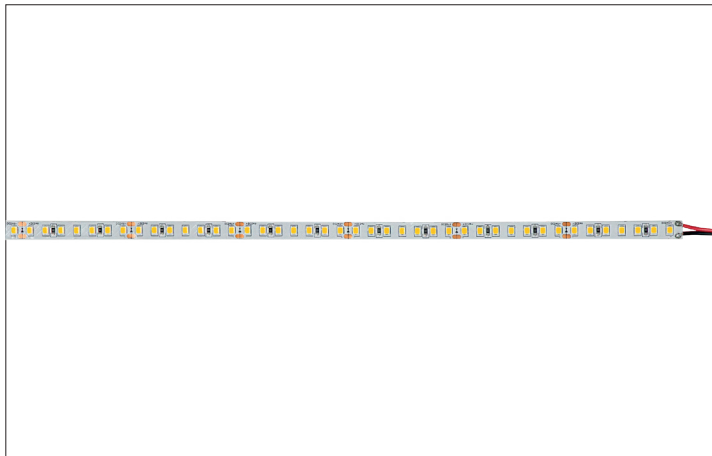

QualityFlex PRIME  
**Artikel-Nr. 75302004**

QualityFlex PRIME, LED-Weißlicht, 4100K, CRI > 90. LED-Flexplatine Länge: 5000.0 mm, Lampenleistung je Meter: 9.6 W/m, Lichtstrom je Meter: 1008.0 lm/m, Schutzart: IP00, Schutzklasse: III, Spannung: 24V DC, Abstrahlwinkel: 120.0 °, 140 LEDs pro Meter, Chip-Abstand (Short Pitch) : 7,14mm. Zur Individuellen Anwendung kann die LED-Flexplatine alle 50 mm eingekürzt werden. Die Maximale Systemlänge von 5.000mm darf mit einer Einspeisung nicht überschritten werden. Diese Leuchte enthält eingebaute LED-Lampen. Die Lampen können in der Leuchte nicht ausgetauscht werden.

<b>Artikel-Nr.</b>	<b>75302004</b>
<b>Stand:</b>	20.11.2020 20:21

Energieeffizienzklasse	A+
Lichtfarbe	4100
Farbe	weiß
Lichtstrom je Meter	1.008 lm/m
Leistung	48 W
Lampenleistung je Meter	9,6 W/m
Leistung fix	48 W
Abstrahlwinkel	120 °
Länge	5000 mm
Breite	8 mm
Höhe	1,4 mm
Länge der einzelnen Abschnitt	50 mm
te	

Schutzart	IP00
Schutzklasse	III
Farbwiedergabeindex CRI	90-100
Lichtfarbe	weiß
McAdam-Step	McAdam-Step 3
Short Pitch	7,14 mm
Anzahl der Leuchtmittel pro Meter	140 Stk
Spannung	24V
Spannungsart	DC
Umgebungstemperatur	-10 °C bis +40 °C
Schaltungsart sekundärseitig	Parallelschaltung
max. Modullänge	5.000 mm