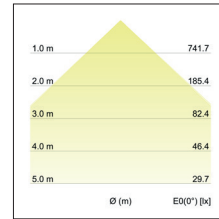

LED-Einbaudownlight BOWL

**Artikel-Nr. 12528073**

LED-Einbaudownlight BOWL, weiß. Ausgeführt in kompakter Bauform für werkzeuglose Schnellmontage zum Deckeneinbau. Fassung: ohne, Montageart: Einbaumontage, Montageort: Deckenmontage, Material: Aluminium / Kunststoff, Schutzart: nach DIN EN 60529: IP20, Schutzklasse: (EN 61140) III, Strom: 500 mA, Leistung: 20W, Anzahl der Leuchtmittel / Fassungen: 1.0 Stk, Lichtstrom: 1.640lm, Farbtemperatur: 3000K, Lichtfarbe: weiß, Abstrahlwinkel: 100°, Verstellbarkeit: nicht verstellbar, ohne Betriebsgerät, Art der Dimmung: sonstige.

<b>Artikel-Nr.</b>	<b>12528073</b>
<b>Stand:</b>	25.11.2020 20:14

Lichtfarbe	3000
Farbe	weiß
Abstrahlwinkel	100 °
Anzahl der Leuchtmittel / Fas-1 Stk	1
ungen	
Material	Aluminium / Kunststoff
Leistung	20 W
Leuchtmittel	LED
Farbwiedergabe	CRI > 80
Art der Dimmung	sonstige

Außendurchmesser	175 mm
Einbaudurchmesser	155 mm
Einbautiefe	66 mm
Strom	500 mA
Schutzart	IP20
Schutzklasse	III
Spannungsart	DC
Verstellbarkeit	nicht verstellbar
Schaltungsart sekundärseitig	Reihenschaltung