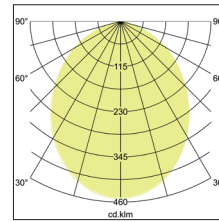

LED-Einbaudownlight BOWL

**Artikel-Nr. 12528073**

LED-Einbaudownlight BOWL, weiß. Ausgeführt in kompakter Bauform für werkzeuglose Schnellmontage zum Deckeneinbau. Fassung: ohne, Montageart: Einbaumontage, Montageort: Deckenmontage, Material: Aluminium / Kunststoff, Schutzart: nach DIN EN 60529: IP20, Schutzklasse: (EN 61140) III, Strom: 500 mA, Leistung: 20W, Anzahl der Leuchtmittel / Fassungen: 1.0 Stk, Lichtstrom: 1.640lm, Farbtemperatur: 3000K, Lichtfarbe: weiß, Abstrahlwinkel: 100°, Verstellbarkeit: nicht verstellbar, ohne Betriebsgerät, Art der Dimmung: sonstige.

<b>Artikel-Nr.</b>	<b>12528073</b>
<b>Stand:</b>	25.11.2020 20:14

Lichtfarbe	3000
Farbe	weiß
Abstrahlwinkel	100 °
Anzahl der Leuchtmittel / Fas-1 Stk	1
ungen	
Material	Aluminium / Kunststoff
Leistung	20 W
Leuchtmittel	LED
Farbwiedergabe	CRI > 80
Art der Dimmung	sonstige

Außendurchmesser	175 mm
Einbaudurchmesser	155 mm
Einbautiefe	66 mm
Strom	500 mA
Schutzart	IP20
Schutzklasse	III
Spannungsart	DC
Verstellbarkeit	nicht verstellbar
Schaltungsart sekundärseitig	Reihenschaltung