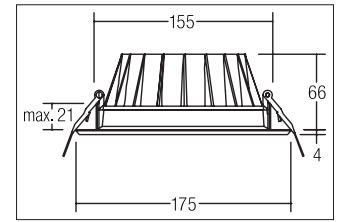

LED-Einbaudownlight BOWL

**Artikel-Nr. 12528073**

LED-Einbaudownlight BOWL, weiß. Ausgeführt in kompakter Bauform für werkzeuglose Schnellmontage zum Deckeneinbau. Fassung: ohne, Montageart: Einbaumontage, Montageort: Deckenmontage, Material: Aluminium / Kunststoff, Schutzart: nach DIN EN 60529: IP20, Schutzklasse: (EN 61140) III, Strom: 500 mA, Leistung: 20W, Anzahl der Leuchtmittel / Fassungen: 1.0 Stk, Lichtstrom: 1.640lm, Farbtemperatur: 3000K, Lichtfarbe: weiß, Abstrahlwinkel: 100°, Verstellbarkeit: nicht verstellbar, ohne Betriebsgerät, Art der Dimmung: sonstige.

<b>Artikel-Nr.</b>	<b>12528073</b>
<b>Stand:</b>	25.11.2020 20:14

Lichtfarbe	3000
Farbe	weiß
Abstrahlwinkel	100 °
Anzahl der Leuchtmittel / Fas-1 Stk	1
ungen	
Material	Aluminium / Kunststoff
Leistung	20 W
Leuchtmittel	LED
Farbwiedergabe	CRI > 80
Art der Dimmung	sonstige

Außendurchmesser	175 mm
Einbaudurchmesser	155 mm
Einbautiefe	66 mm
Strom	500 mA
Schutzart	IP20
Schutzklasse	III
Spannungsart	DC
Verstellbarkeit	nicht verstellbar
Schaltungsart sekundärseitig	Reihenschaltung