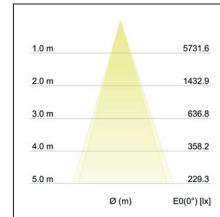

LED-Einbaudownlight BOWL

**Artikel-Nr. 12523074**

LED-Einbaudownlight BOWL, weiß. Ausgeführt in kompakter Bauform für werkzeuglose Schnellmontage zum Deckeneinbau. Fassung: Plug&Play 700mA, Montageart: Einbaumontage, Montageort: Deckenmontage, Material: Aluminium / Glas, Schutzart: nach DIN EN 60529: IP20, Schutzklasse: (EN 61140) III, Strom: 700 mA, Leistung: 30W, Anzahl der Leuchtmittel / Fassungen: 1.0 Stk, Lichtstrom: 3.200lm, Farbtemperatur: 4000K, Abstrahlwinkel: 40°, Verstellbarkeit: nicht verstellbar, ohne Betriebsgerät, Art der Dimmung: sonstige, .

Art der Dimmung	sonstige
Außendurchmesser	175 mm
Einbaudurchmesser	155 mm
Einbautiefe	100 mm
Strom	700 mA
Schutzart	IP20
Schutzklasse	III
Spannungsart	DC
Verstellbarkeit	nicht verstellbar
Schaltungsart sekundärseitig	Reihenschaltung