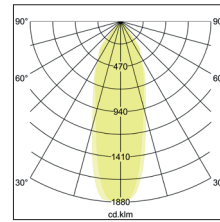

LED-Einbaudownlight BOWL

**Artikel-Nr. 12523074**

LED-Einbaudownlight BOWL, weiß. Ausgeführt in kompakter Bauform für werkzeuglose Schnellmontage zum Deckeneinbau. Fassung: Plug&Play 700mA, Montageart: Einbaumontage, Montageort: Deckenmontage, Material: Aluminium / Glas, Schutzart: nach DIN EN 60529: IP20, Schutzklasse: (EN 61140) III, Strom: 700 mA, Leistung: 30W, Anzahl der Leuchtmittel / Fassungen: 1.0 Stk, Lichtstrom: 3.200lm, Farbtemperatur: 4000K, Abstrahlwinkel: 40°, Verstellbarkeit: nicht verstellbar, ohne Betriebsgerät, Art der Dimmung: sonstige, .

Art der Dimmung	sonstige
Außendurchmesser	175 mm
Einbaudurchmesser	155 mm
Einbautiefe	100 mm
Strom	700 mA
Schutzart	IP20
Schutzklasse	III
Spannungsart	DC
Verstellbarkeit	nicht verstellbar
Schaltungsart sekundärseitig	Reihenschaltung