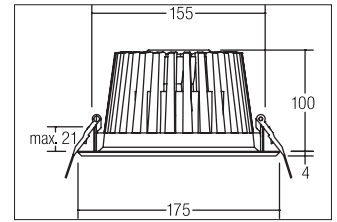

LED-Einbaudownlight BOWL

**Artikel-Nr. 12523074**

LED-Einbaudownlight BOWL, weiß. Ausgeführt in kompakter Bauform für werkzeuglose Schnellmontage zum Deckeneinbau. Fassung: Plug&Play 700mA, Montageart: Einbaumontage, Montageort: Deckenmontage, Material: Aluminium / Glas, Schutzart: nach DIN EN 60529: IP20, Schutzklasse: (EN 61140) III, Strom: 700 mA, Leistung: 30W, Anzahl der Leuchtmittel / Fassungen: 1.0 Stk, Lichtstrom: 3.200lm, Farbtemperatur: 4000K, Abstrahlwinkel: 40°, Verstellbarkeit: nicht verstellbar, ohne Betriebsgerät, Art der Dimmung: sonstige, .

Art der Dimmung	sonstige
Außendurchmesser	175 mm
Einbaudurchmesser	155 mm
Einbautiefe	100 mm
Strom	700 mA
Schutzart	IP20
Schutzklasse	III
Spannungsart	DC
Verstellbarkeit	nicht verstellbar
Schaltungsart sekundärseitig	Reihenschaltung