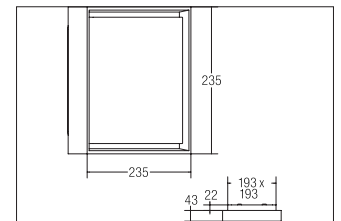

LED-Wand- &amp; Deckenanbauleuchte, IP54

**Artikel-Nr. 60108183**

LED-Wand- & Deckenanbauleuchte, IP54, schwarz. Einbaumontage, Wandmontage. Fassung: ohne, Montageart: Einbaumontage, Montageort: Wandmontage, Material: Aluminium / Acryl, Schutzart: nach DIN EN 60529: IP54, Schutzklasse: (EN 61140) I, Spannung: 230V AC 50Hz, Leistung: 14W, Anzahl der Leuchtmittel / Fassungen: 1.0 Stk, Lichtstrom: 1.230lm, Farbtemperatur: 3000K, Lichtfarbe: weiß, Abstrahlwinkel: 110°, mit Betriebsgerät, Art der Dimmung: schaltbar, .

Farbwiedergabe	CRI > 80
Art der Dimmung	schaltbar
Spannung	230V AC 50Hz
Lichtstrom	1.230 lm
Schutzart	IP54
Schutzklasse	I
Spannungsart	AC
Länge	235 mm
Breite	235 mm
Höhe-Tiefe	43 mm
Schaltungsart sekundärseitig	Parallelschaltung