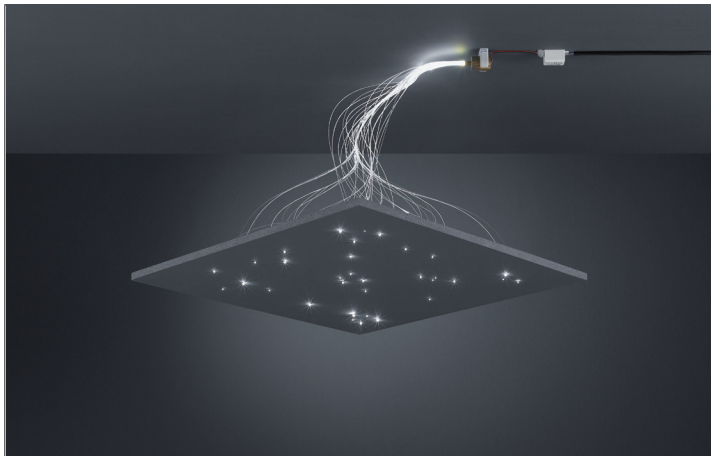

LED-Sternenhimmel-Set

Artikel-Nr. 9513WW

LED-Sternenhimmel-Set. Bestehend aus:

1 x Mini-Projektor - 1 W Power-LED (D 26 x L 35 mm)

1 x Faserbündel konfektioniert 33-teilig: 33 x Ø 1,0 mm, Länge: 1.000 mm

inkl. Konverter (L 52 x B 30 x H 23 mm) zum Anschluss an 230 V-Netzspannung

ohne Lüfter (somit keine Geräusentwicklung) Die gezeigte Deckenplatte ist nicht im Lieferumfang enthalten. Zwei dieser Sets sind für eine Fläche von ca. 1 m² ausgelegt. Schutzart: nach DIN EN 60529: IP20, Schutzklasse: (EN 61140) II, Spannung: 230V AC 50Hz.

Artikel-Nr.	9513WW
Stand:	20.11.2020 22:00

Lichtfarbe	3000
Spannung	230V AC 50Hz
Schaltungsart sekundärseitig	Parallelschaltung

Schutzart	IP20
Schutzklasse	II