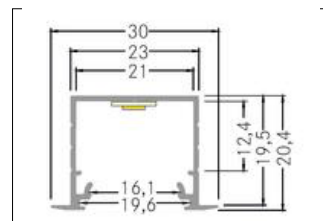

Einbauprofil P36-20  
**Artikel-Nr. 53654070**

Licht.  
 Für Generationen.

Einbauprofil P36-20, weiß. Einbauprofil. Montageart: Einbauprofil, Material: Aluminium,

<b>Artikel-Nr.</b>	<b>53654070</b>
<b>Preis</b>	38,70 €
<b>Stand:</b>	28.08.2019 13:57

Farbe	weiß
Material	Aluminium
Länge	2000 mm

Breite	30 mm
Höhe	20,4 mm