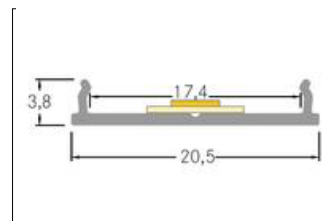

Flachprofil P76-16  
**Artikel-Nr. 53756070**

Licht.  
 Für Generationen.

Flachprofil P76-16, weiß. Ausführung in kompakter Bauform für die harmonische Implementierung in stimmige, architektonische Raumkonzepte.

. Montageart: Anbauprofil, Material: Aluminium,

<b>Artikel-Nr.</b>	<b>53756070</b>
<b>Preis</b>	21,60 €
<b>Stand:</b>	28.08.2019 14:37

Farbe	weiß
Material	Aluminium
Länge	2000 mm

Breite	20,5 mm
Höhe	3,8 mm