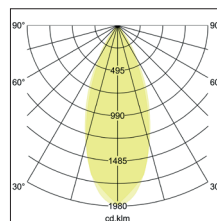

LED-Einbaustrahler, schaltbar

Artikel-Nr. 38251633

1.0 m	0.8 0.7	569.5
2.0 m	1.6 1.4	142.4
3.0 m	2.4 2.1	63.3
4.0 m	3.2 2.8	35.6
5.0 m	4.0 3.6	22.8
	Ø (m)	E0(0°) [lx]

LED-Einbaustrahler, schaltbar, champagner, rund. Ausgeführt in kompakter Bauform für werkzeuglose Schnellmontage zum Deckeneinbau. Set inkl. Konverter für 230 V-Netzspannung, schaltbar, Maße Konverter: L 68 x B 35 x H 21 mm . Fassung: ohne, Montageart: Einbaumontage, Montageort: Deckenmontage, Material: Aluminium / Glas, Schutzart: nach DIN EN 60529: IP20, Schutzklasse: (EN 61140) II, Spannung: 230V AC 50Hz, Leistung: 3W, Anzahl der Leuchtmittel / Fassungen: 1.0 Stk, Lichtstrom: 290lm, Farbtemperatur: 2700K, Lichtfarbe: weiß, Abstrahlwinkel: 38°, Verstellbarkeit: schwenkbar, mit Betriebsgerät, Art der Dimmung: schaltbar, . Diese Leuchte enthält eingebaute LED-Lampen. Die Lampen können in der Leuchte nicht ausgetauscht werden.

Artikel-Nr.	38251633	Anwendungsbereiche
Preis	67,10 €	HOME LIVING BÜRO KOMMUNIKATION HOTELLERIE GASTRONOMIE
Stand:	19.03.2020 20:12	

Lichtfarbe	2700 K
Farbe	champagner
Abstrahlwinkel	38 °
Anzahl der Leuchtmittel / Fas-1 Stk	
Material	Aluminium / Glas
Leistung	3 W
Leuchtmittel	LED
Farbwiedergabe	CRI > 80
Art der Dimmung	schaltbar
Außendurchmesser	82 mm
Einbaudurchmesser	68 mm

Einbautiefe	40 mm
Spannung	230V AC 50Hz
Lichtstrom	290 lm
Schutzart	IP20
Schutzklasse	II
Spannungsart	AC
Verstellbarkeit	schwenkbar
Energieeffizienzklasse	A++ bis A
Schwenkwinkel	30 °
Schaltungsart sekundärseitig	Parallelschaltung