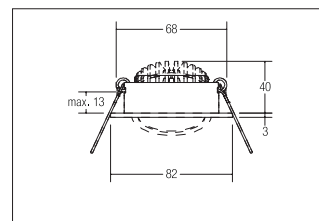

LED-Einbaustrahler, schaltbar

Artikel-Nr. 38251633

1.0 m	0.8 0.7	569.5
2.0 m	1.6 1.4	142.4
3.0 m	2.4 2.1	63.3
4.0 m	3.2 2.8	35.6
5.0 m	4.0 3.6	22.8
	Ø (m)	E0(0°) [lx]

LED-Einbaustrahler, schaltbar, champagner, rund. Ausgeführt in kompakter Bauform für werkzeuglose Schnellmontage zum Deckeneinbau. Set inkl. Konverter für 230 V-Netzspannung, schaltbar, Maße Konverter: L 68 x B 35 x H 21 mm . Fassung: ohne, Montageart: Einbaumontage, Montageort: Deckenmontage, Material: Aluminium / Glas, Schutzart: nach DIN EN 60529: IP20, Schutzklasse: (EN 61140) II, Spannung: 230V AC 50Hz, Leistung: 3W, Anzahl der Leuchtmittel / Fassungen: 1.0 Stk, Lichtstrom: 290lm, Farbtemperatur: 2700K, Lichtfarbe: weiß, Abstrahlwinkel: 38°, Verstellbarkeit: schwenkbar, mit Betriebsgerät, Art der Dimmung: schaltbar, . Diese Leuchte enthält eingebaute LED-Lampen. Die Lampen können in der Leuchte nicht ausgetauscht werden.

Artikel-Nr.	38251633	Anwendungsbereiche
Preis	67,10 €	HOME LIVING BÜRO KOMMUNIKATION HOTELLERIE GASTRONOMIE
Stand:	19.03.2020 20:12	

Lichtfarbe	2700 K
Farbe	champagner
Abstrahlwinkel	38 °
Anzahl der Leuchtmittel / Fas-1 Stk	
Material	Aluminium / Glas
Leistung	3 W
Leuchtmittel	LED
Farbwiedergabe	CRI > 80
Art der Dimmung	schaltbar
Außendurchmesser	82 mm
Einbaudurchmesser	68 mm

Einbautiefe	40 mm
Spannung	230V AC 50Hz
Lichtstrom	290 lm
Schutzart	IP20
Schutzklasse	II
Spannungsart	AC
Verstellbarkeit	schwenkbar
Energieeffizienzklasse	A++ bis A
Schwenkwinkel	30 °
Schaltungsart sekundärseitig	Parallelschaltung