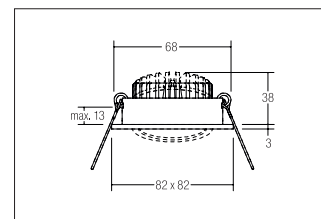

LED-Einbaustrahler Artikel-Nr. 34362023

Artikel-Nr.	34362023	Anwendungsbereiche
Preis	100,00 €	HOME | LIVING BÜRO | KOMMUNIKATION HOTELLERIE | GAS-TRONOMIE
Stand:	19.03.2020 20:22	

Lichtfarbe	3000 K
Farbe	chrom
Abstrahlwinkel	38 °
Anzahl der Leuchtmittel / Fas-1 Stk	
Material	Aluminium
Leistung	7 W
Leuchtmittel	LED
Farbwiedergabe	CRI > 80
Art der Dimmung	Phasenabschnitt
Einbaudurchmesser	68 mm
Einbautiefe	38 mm

Spannung	230V AC 50Hz
Lichtstrom	750 lm
Schutzart	IP20
Schutzklasse	II
Spannungsart	AC
Verstellbarkeit	schwenkbar
Energieeffizienzklasse	A++ bis A
Länge	82 mm
Breite	82 mm
Schaltungsart sekundärseitig	Parallelschaltung