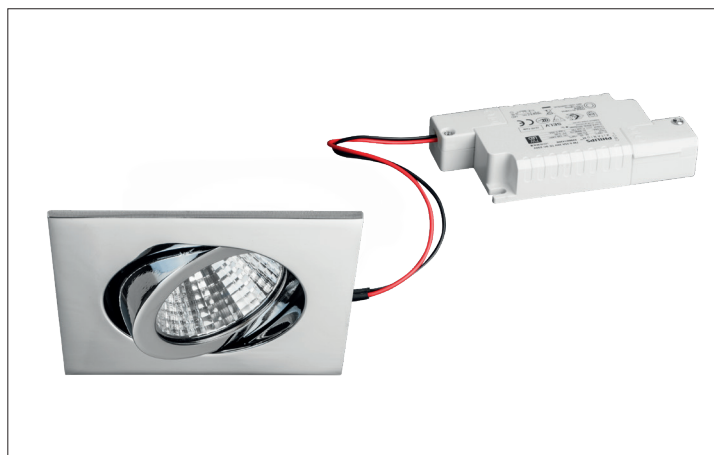

## LED-Einbaustrahler Artikel-Nr. 34362023

<b>Artikel-Nr.</b>	<b>34362023</b>	<b>Anwendungsbereiche</b>
<b>Preis</b>	100,00 €	HOME   LIVING BÜRO   KOMMUNIKATION HOTELLERIE   GAS-TRONOMIE
<b>Stand:</b>	19.03.2020 20:22	

Lichtfarbe	3000 K
Farbe	chrom
Abstrahlwinkel	38 °
Anzahl der Leuchtmittel / Fas-1 Stk	
Material	Aluminium
Leistung	7 W
Leuchtmittel	LED
Farbwiedergabe	CRI > 80
Art der Dimmung	Phasenabschnitt
Einbaudurchmesser	68 mm
Einbautiefe	38 mm

Spannung	230V AC 50Hz
Lichtstrom	750 lm
Schutzart	IP20
Schutzklasse	II
Spannungsart	AC
Verstellbarkeit	schwenkbar
Energieeffizienzklasse	A++ bis A
Länge	82 mm
Breite	82 mm
Schaltungsart sekundärseitig	Parallelschaltung