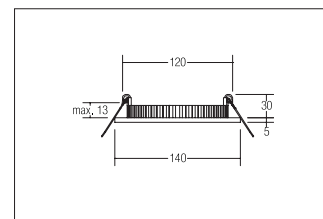

LED-Einbaupanel FLAT30, TunableWhite

Artikel-Nr. 12435074

LED-Einbaupanel FLAT30, TunableWhite, weiß. Ausgeführt in kompakter Bauform für werkzeuglose Schnellmontage zum Deckeneinbau. Fassung: ohne, Montageart: Einbaumontage, Montageort: Deckenmontage, Material: Aluminium / Kunststoff, Schutzart: nach DIN EN 60529: IP20, Schutzklasse: (EN 61140) III, Spannung: 24V, Leistung: 12W, Anzahl der Leuchtmittel / Fassungen: 1.0 Stk, Farbtemperatur: 2700 bis 5700K, Abstrahlwinkel: 120°, Verstellbarkeit: nicht verstellbar, ohne Betriebsgerät, Art der Dimmung: sonstige.

Artikel-Nr. 12435074
Stand: 26.11.2020 05:54

Lichtfarbe	2700 - 5700
Farbe	weiß
Abstrahlwinkel	120 °
Anzahl der Leuchtmittel / Fas-1 Stk	
sungen	
Material	Aluminium / Kunststoff
Leistung	12 W
Leuchtmittel	LED
Farbwiedergabe	CRI > 80
Art der Dimmung	sonstige

Außendurchmesser	140 mm
Einbaudurchmesser	120 mm
Einbautiefe	30 mm
Spannung	24V
Schutzart	IP20
Schutzklasse	III
Spannungsart	DC
Verstellbarkeit	nicht verstellbar
Höhe-Tiefe	5 mm
Schaltungsart sekundärseitig	Parallelschaltung