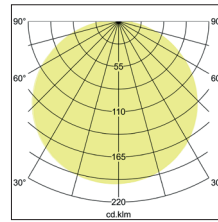

Anbauleuchte Soft Cube, 580 x 580

Artikel-Nr. 58237000

Anbauleuchte Soft Cube, 580 x 580, braun. Ausführung in kompakter Bauform für die harmonische Implementierung in stimmige, architektonische Raumkonzepte.

Quadratische Stoffleuchte zum Deckenanbau.
 Diffusor aus Polycarbonatfolie, Schirmmaterial: Chintz;
 Schirmfarbe hellbraun.

Weitere Schirmvarianten auf Anfrage lieferbar.

Lichtstrom vermessen mit 5 x 10 W. Fassung: E27, Montageart: Anbaumontage, Montageort: Deckenmontage, Schutzart: nach DIN EN 60529: IP20, Schutzklasse: (EN 61140) I, Spannung: 230V AC 50Hz, Leistung: max. 60W, Anzahl der Leuchtmittel / Fassungen: 5.0 Stk, Lichtstrom: 3.040lm, Art der Dimmung: sonstige, .