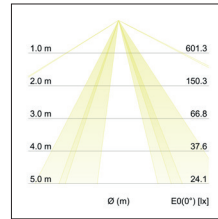

Anbauleuchte Soft Cube, 580 x 580

Artikel-Nr. 58237000

Anbauleuchte Soft Cube, 580 x 580, braun. Ausführung in kompakter Bauform für die harmonische Implementierung in stimmige, architektonische Raumkonzepte.

Quadratische Stoffleuchte zum Deckenanbau.
 Diffusor aus Polycarbonatfolie, Schirmmaterial: Chintz;
 Schirmfarbe hellbraun.

Weitere Schirmvarianten auf Anfrage lieferbar.

Lichtstrom vermessen mit 5 x 10 W. Fassung: E27, Montageart: Anbaumontage, Montageort: Deckenmontage, Schutzart: nach DIN EN 60529: IP20, Schutzklasse: (EN 61140) I, Spannung: 230V AC 50Hz, Leistung: max. 60W, Anzahl der Leuchtmittel / Fassungen: 5.0 Stk, Lichtstrom: 3.040lm, Art der Dimmung: sonstige, .