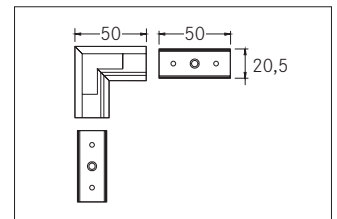

Verbindungsstück 90°
Artikel-Nr. 53084070

Verbindungsstück 90°, weiß lackiert. Material: Aluminium, Abmessung Profil: L: 50 mm x B: 50 mm x H: mm .

Artikel-Nr.	53084070
Stand:	15.04.2021 16:01

Farbe	weiß	Länge	50 mm
Länge	50 mm	Breite	50 mm
Material	Aluminium		