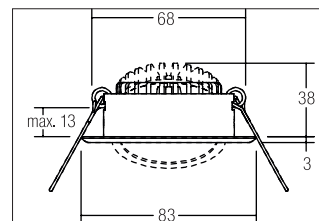

LED-Einbaustrahlerset BB09, dimmbar, mit Rund-Konverter

Artikel-Nr. 40369073

1.0 m	0.7 0.6	1184.2
2.0 m	1.4 1.3	298.1
3.0 m	2.1 1.9	131.6
4.0 m	2.8 2.5	74.0
5.0 m	3.5 3.1	47.4
	Ø (m)	E0(0°) [lx]

LED-Einbaustrahlerset BB09, dimmbar mit Rund-Konverter, weiß. Ausgeführt in kompakter Bauform für werkzeuglose Schnellmontage zum Deckeneinbau. Set inkl. Rund-Konverter für 230 V-Netzspannung, Phasenabschnitt, Maße Konverter: D 51 x H 24 mm. Fassung: ohne, Montageart: Einbaumontage, Montageort: Deckenmontage, Material: Edelstahl / Aluminium / Kunststoff, Schutzart: nach DIN EN 60529: IP20, Schutzklasse: (EN 61140) II, Spannung: 230V AC 50Hz, Leistung: 6W, Anzahl der Leuchtmittel / Fassungen: 1.0 Stk, Lichtstrom: 640lm, Farbtemperatur: 3000K, Lichtfarbe: weiß, Abstrahlwinkel: 38°, Verstellbarkeit: schwenkbar, mit Betriebsgerät, Art der Dimmung: Phasenabschnitt, .

Außendurchmesser	82 mm
Einbaudurchmesser	68 mm
Einbautiefe	38 mm
Spannung	230V AC 50Hz
Lichtstrom	640 lm
Schutzart	IP20
Schutzklasse	II
Spannungsart	AC
Verstellbarkeit	schwenkbar
Schwenkwinkel	25 °
Schaltungsart sekundärseitig	Parallelschaltung