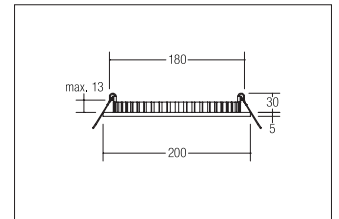

LED-RGB-Einbaupanel FLAT30

Artikel-Nr. 18217071

LED-RGB-Einbaupanel FLAT30, weiß. Ausgeführt in kompakter Bauform für werkzeuglose Schnellmontage zum Deckeneinbau. Fassung: ohne, Montageart: Einbaumontage, Montageort: Deckenmontage, Material: Aluminium / Kunststoff, Schutzart: nach DIN EN 60529: IP20, Schutzklasse: (EN 61140) III, Spannung: 24V, Leistung: 13W, Anzahl der Leuchtmittel / Fassungen: 1.0 Stk, Abstrahlwinkel: 120°, Verstellbarkeit: nicht verstellbar, ohne Betriebsgerät, Art der Dimmung: sonstige, .

Artikel-Nr.	18217071
Preis	88,00 €
Stand:	01.09.2020 20:12
Rabattgruppe	1

Lichtfarbe	RGB
Farbe	weiß
Abstrahlwinkel	120 °
Anzahl der Leuchtmittel / Fas-1 Stk	
sungen	
Material	Aluminium / Kunststoff
Leistung	13 W
Leuchtmittel	LED
Art der Dimmung	sonstige
Außendurchmesser	200 mm

Einbaudurchmesser	180 mm
Einbautiefe	30 mm
Spannung	24V
Schutzart	IP20
Schutzklasse	III
Spannungsart	DC
Verstellbarkeit	nicht verstellbar
Höhe-Tiefe	5 mm
Schaltungsart sekundärseitig	Parallelschaltung