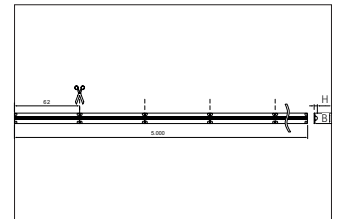

QualityFlex COB vision
Artikel-Nr. 15317027

QualityFlex COB vision, LED-Weißlicht, 2700K, CRI > 90 LED-Flexplatine Länge: 5000.0 mm Lampenleistung je Meter: 10.0 W/m, Lichtstrom je Meter: 1000.0 lm/m, Schutzart: IP00, Schutzklasse: III, Spannung: 24V DC, Abstrahlwinkel: 120.0 °, 512 LEDs pro Meter. Zur Individuellen Anwendung kann die LED-Flexplatine alle 62,5 mm eingekürzt werden. Die Maximale Systemlänge von 5.000mm darf mit einer Einspeisung nicht überschritten werden.

Artikel-Nr.	15317027
Preis	198,00 €
Stand:	18.09.2020 10:46
Rabattgruppe	1

Energieeffizienzklasse	A+
Lichtfarbe	2700
Farbe	weiß
Lichtstrom je Meter	1.000 lm/m
Leistung	50 W
Lampenleistung je Meter	10 W/m
Abstrahlwinkel	120 °
Länge	5000 mm
Breite	8 mm
Höhe	2 mm
Länge der einzelnen Abschnitte	62,5 mm

Schutzart	IP00
Schutzklasse	III
Farbwiedergabeindex CRI	90-100
McAdam-Step	McAdam-Step 3
Anzahl der Leuchtmittel pro Meter	512 Stk
Spannung	24V
Spannungsart	DC
Umgebungstemperatur	-10 °C bis +40 °C
max. Modullänge	5.000 mm