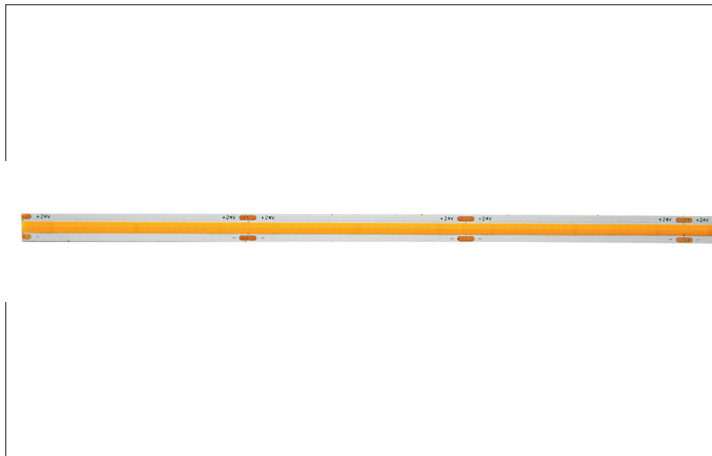

QualityFlex COB vision
Artikel-Nr. 15317027

QualityFlex COB vision, LED-Weißlicht, 2700K, CRI > 90 LED-Flexplatine Länge: 5000.0 mm Lampenleistung je Meter: 10.0 W/m, Lichtstrom je Meter: 1000.0 lm/m, Schutzart: IP00, Schutzklasse: III, Spannung: 24V DC, Abstrahlwinkel: 120.0 °, 512 LEDs pro Meter. Zur Individuellen Anwendung kann die LED-Flexplatine alle 62,5 mm eingekürzt werden. Die Maximale Systemlänge von 5.000mm darf mit einer Einspeisung nicht überschritten werden.

Artikel-Nr.	15317027
Preis	198,00 €
Stand:	18.09.2020 10:46
Rabattgruppe	1

Energieeffizienzklasse	A+
Lichtfarbe	2700
Farbe	weiß
Lichtstrom je Meter	1.000 lm/m
Leistung	50 W
Lampenleistung je Meter	10 W/m
Abstrahlwinkel	120 °
Länge	5000 mm
Breite	8 mm
Höhe	2 mm
Länge der einzelnen Abschnitte	62,5 mm

Schutzart	IP00
Schutzklasse	III
Farbwiedergabeindex CRI	90-100
McAdam-Step	McAdam-Step 3
Anzahl der Leuchtmittel pro Meter	512 Stk
Spannung	24V
Spannungsart	DC
Umgebungstemperatur	-10 °C bis +40 °C
max. Modullänge	5.000 mm