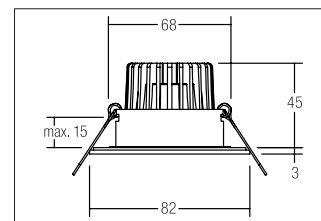

LED-Einbaudownlightset BB15, V4A, IP54, schaltbar

Artikel-Nr. 38375423

1.0 m	0.7 0.7	1173.2
2.0 m	1.4 1.4	283.3
3.0 m	2.1 2.0	130.4
4.0 m	2.8 2.7	73.3
5.0 m	3.5 3.4	46.9
	Ø (m)	E0(0°) [lx]

LED-Einbaudownlightset BB15, V4A, IP54, schaltbar, edelstahl . Ausgeführt in kompakter Bauform für werkzeuglose Schnellmontage zum Deckeneinbau. Set inkl. Konverter für 230 V-Netzspannung, schaltbar, Maße Konverter: L 68 x B 35 x H 21 mm . Fassung: ohne, Montageart: Einbaumontage, Montageort: Deckenmontage, Material: Edelstahl / Aluminium / Glas, Schutzart: nach DIN EN 60529: IP54*, Schutzklasse: (EN 61140) II, Spannung: 230V AC 50Hz, Leistung: 6W, Anzahl der Leuchtmittel / Fassungen: 1.0 Stk, Lichtstrom: 640lm, Farbtemperatur: 3000K, Lichtfarbe: weiß, Abstrahlwinkel: 38°, Verstellbarkeit: nicht verstellbar, mit Betriebsgerät, Art der Dimmung: schaltbar.

Artikel-Nr.	38375423	Anwendungsbereiche
Stand:	26.11.2020 10:53	HOME LIVING BÜRO KOMMUNIKATION HOTELLERIE GASTRONOMIE

Lichtfarbe	3000
Farbe	edelstahl
Abstrahlwinkel	38 °
Anzahl der Leuchtmittel / Fas-1 Stk	sungen
Material	Edelstahl / Aluminium / Glas
Leistung	6 W
Leuchtmittel	LED
Farbwiedergabe	CRI > 80
Art der Dimmung	schaltbar

Außendurchmesser	82 mm
Einbaudurchmesser	68 mm
Einbautiefe	45 mm
Spannung	230V AC 50Hz
Lichtstrom	640 lm
Schutzart	IP54*
Schutzklasse	II
Spannungsart	AC
Verstellbarkeit	nicht verstellbar
Schaltungsart sekundärseitig	Parallelschaltung