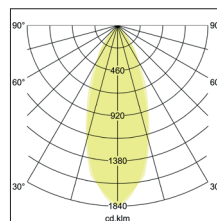

LED-Einbaudownlightset BB15, V4A, IP54, schaltbar

Artikel-Nr. 38375423

1.0 m	0.7 0.7	1173.2
2.0 m	1.4 1.4	283.3
3.0 m	2.1 2.0	130.4
4.0 m	2.8 2.7	73.3
5.0 m	3.5 3.4	46.9
	Ø (m)	E0(0°) [lx]

LED-Einbaudownlightset BB15, V4A, IP54, schaltbar, edelstahl . Ausgeführt in kompakter Bauform für werkzeuglose Schnellmontage zum Deckeneinbau. Set inkl. Konverter für 230 V-Netzspannung, schaltbar, Maße Konverter: L 68 x B 35 x H 21 mm . Fassung: ohne, Montageart: Einbaumontage, Montageort: Deckenmontage, Material: Edelstahl / Aluminium / Glas, Schutzart: nach DIN EN 60529: IP54*, Schutzklasse: (EN 61140) II, Spannung: 230V AC 50Hz, Leistung: 6W, Anzahl der Leuchtmittel / Fassungen: 1.0 Stk, Lichtstrom: 640lm, Farbtemperatur: 3000K, Lichtfarbe: weiß, Abstrahlwinkel: 38°, Verstellbarkeit: nicht verstellbar, mit Betriebsgerät, Art der Dimmung: schaltbar.

Außendurchmesser	82 mm
Einbaudurchmesser	68 mm
Einbautiefe	45 mm
Spannung	230V AC 50Hz
Lichtstrom	640 lm
Schutzart	IP54*
Schutzklasse	II
Spannungsart	AC
Verstellbarkeit	nicht verstellbar
Schaltungsart sekundärseitig	Parallelschaltung