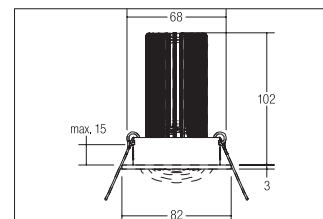

Smart Light Solutions Strahlerset, SunLike, 4-fach

Artikel-Nr. 12234253

Smart Light Solutions Strahlerset, SunLike, 4-fach, aluminium. SunLike-Set inkl. 4 x 350 mA-Konverter für 230 V-Netzspannung, schaltbar, Maße Konverter: L 115 x B 34 x H 19 mm, 4 x LED-Einbaustrahler. Material: Aluminium / Glas / Kunststoff, Schutzart: nach DIN EN 60529: IP20, Schutzklasse: (EN 61140) II, Spannung: 230V AC 50Hz, Leistung: 4 x 12,5W, Anzahl der Leuchtmittel / Fassungen: 4.0 Stk, Lichtstrom: 4.440lm, Abstrahlwinkel: 38°, Verstellbarkeit: schwenkbar, .

Artikel-Nr.	12234253
Preis	545,00 €
Stand:	01.09.2020 16:20
Rabattgruppe	1

Lichtfarbe	3000 K
Farbe	aluminium
Abstrahlwinkel	38 °
Anzahl der Leuchtmittel / Fas-4 Stk	
sungen	
Material	Aluminium / Glas / Kunststoff
Ausführung	Plug&Play
Leistung	4 x 12,5 W
Leuchtmittel	LED
Farbwiedergabe	CRI > 97

Einbaudurchmesser	68 mm
Einbautiefe	102 mm
Spannung	230V AC 50Hz
Lichtstrom	4.440 lm
Schutzart	IP20
Schutzklasse	II
Sprengring	ohne Sprengring
Verstellbarkeit	schwenkbar
Schwenkwinkel	20 °
Schaltungsart sekundärseitig	Parallelschaltung