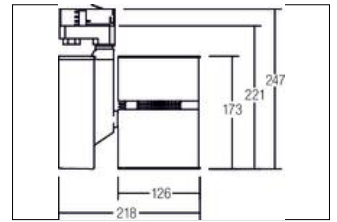

LED-Schienenstrahler, 40W

Artikel-Nr. 89111035

Licht.
Für Generationen.

LED-Schienenstrahler, 40W, silber. Ausführung in kompakter Bauform für die harmonische Implementierung in stimmige, architektonische Raumkonzepte.

. Fassung: ohne, Montageart: Anbaumontage, Montageort: Deckenmontage, Material: Aluminium, Schutzart: nach DIN EN 60529: IP20, Schutzklasse: (EN 61140) I, Spannung: 230V AC 50Hz, Leistung: 40 W, Anzahl der Leuchtmittel / Fassungen: 1.0 Stk, Lichtfarbe: weiß, Verstellbarkeit: Drehbar und Kopfverstellbar, Mit Betriebsgeraet: Ja, Art der Dimmung: schaltbar, Energieeffizienzklasse: A++ bis A,

Artikel-Nr.	89111035
Preis	375,00 €
Stand:	28.08.2019 10:46

Abstrahlwinkel	12 °
Lichtfarbe	3500 K
Farbe	silber
Lichtstrom	3.780 lm
Material	Aluminium
Leistung	40 W
Maße	L x B x H: 256 x 126 mm
Systemleistung	40 W
Art der Dimmung	schaltbar
Spannung	230V AC 50Hz

Schaltungsart sekundärseitig	Parallelschaltung
Schutzart	IP20
Schutzklasse	I
Spannungsart	AC
Verstellbarkeit	Drehbar und Kopfverstellbar
Energieeffizienzklasse	A++ bis A
Kopfverstellwinkel	180 °
Länge	256 mm
Breite	126 mm