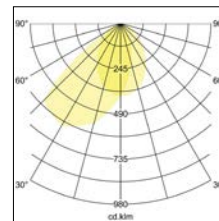

LED-Pollerleuchte IP65  
**Artikel-Nr. 60006103**

Licht.  
 Für Generationen.

<b>Artikel-Nr.</b>	<b>60006103</b>
<b>Preis</b>	199,00 €
<b>Stand:</b>	20.05.2019 15:27

Lichtfarbe	3000 K
Farbe	schwarz
Material	Aluminium / Glas
Leistung	9 W
Leuchtmittel	LED
Lieferung	inkl. Konverter zum Anschluss
Farbwiedergabe	CRI > 80
Spannung	230V AC 50Hz

Lichtstrom	210 lm
Schutzart	IP65
Schutzklasse	I
Spannungsart	AC
Energieeffizienzklasse	A++ bis A
Breite	80 mm
Höhe	600 mm
Schaltungsart sekundärseitig	Parallelschaltung