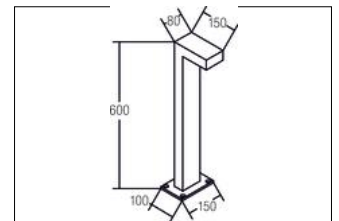

LED-Pollerleuchte IP65  
**Artikel-Nr. 60006103**

Licht.  
 Für Generationen.

<b>Artikel-Nr.</b>	<b>60006103</b>
<b>Preis</b>	199,00 €
<b>Stand:</b>	20.05.2019 15:27

Lichtfarbe	3000 K
Farbe	schwarz
Material	Aluminium / Glas
Leistung	9 W
Leuchtmittel	LED
Lieferung	inkl. Konverter zum Anschluss
Farbwiedergabe	CRI > 80
Spannung	230V AC 50Hz

Lichtstrom	210 lm
Schutzart	IP65
Schutzklasse	I
Spannungsart	AC
Energieeffizienzklasse	A++ bis A
Breite	80 mm
Höhe	600 mm
Schaltungsart sekundärseitig	Parallelschaltung