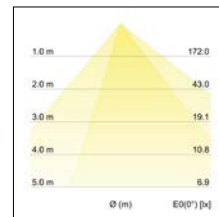

LED-Pollerleuchte IP65  
**Artikel-Nr. 60006103**

Licht.  
 Für Generationen.

<b>Artikel-Nr.</b>	<b>60006103</b>
<b>Preis</b>	199,00 €
<b>Stand:</b>	20.05.2019 15:27

Lichtfarbe	3000 K
Farbe	schwarz
Material	Aluminium / Glas
Leistung	9 W
Leuchtmittel	LED
Lieferung	inkl. Konverter zum Anschluss
Farbwiedergabe	CRI > 80
Spannung	230V AC 50Hz

Lichtstrom	210 lm
Schutzart	IP65
Schutzklasse	I
Spannungsart	AC
Energieeffizienzklasse	A++ bis A
Breite	80 mm
Höhe	600 mm
Schaltungsart sekundärseitig	Parallelschaltung