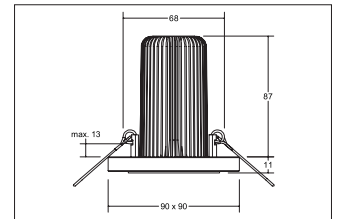

vitaLED®-Einbaudownlight

**Artikel-Nr. 18456002**

vitaLED®-Einbaudownlight, chrom. Ausgeführt in kompakter Bauform für werkzeuglose Schnellmontage zum Deckeneinbau. Anschluss an Verteiler 18301000 & 18314000 nur möglich über Systemkabel 18900000 - 18902000. Fassung: Plug&Play, Montageart: Einbaumontage, Montageort: Deckenmontage, Material: Aluminium / Glas / Kunststoff, Schutzart: nach DIN EN 60529: IP20, Schutzklasse: (EN 61140) III, Spannung: 24V, Leistung: 12W, Anzahl der Leuchtmittel / Fassungen: 1.0 Stk, Lichtstrom: 450lm, Farbtemperatur: 2000 bis 10000K, Abstrahlwinkel: 60°, Verstellbarkeit: nicht verstellbar, ohne Betriebsgerät. Diese Leuchte enthält eingebaute LED-Lampen. Die Lampen können in der Leuchte nicht ausgetauscht werden.

<b>Artikel-Nr.</b>	<b>18456002</b>
<b>Stand:</b>	26.11.2020 03:44

Lichtfarbe	vitaLED® RGBW
Abstrahlwinkel	60 °
Anzahl der Leuchtmittel / Fas-1 Stk	1
Material	Aluminium / Glas / Kunststoff
Ausführung	Plug&Play
Leistung	12 W
Leuchtmittel	LED
Farbwiedergabe	CRI > 80
Einbaudurchmesser	68 mm
Einbautiefe	87 mm

Spannung	24V
Lichtstrom	450 lm
Schutzart	IP20
Schutzklasse	III
Spannungsart	DC
Sprengung	ohne Sprengung
Verstellbarkeit	nicht verstellbar
Länge	80 mm
Breite	80 mm
Höhe	11 mm
Schaltungsart sekundärseitig	Parallelschaltung