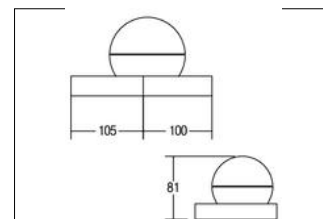

LED-Wandanbaustrahler MOVE IT

Artikel-Nr. 10048173

Licht.
Für Generationen.

LED-Wandanbaustrahler MOVE IT, weiß. Ausführung in kompakter Bauform für die harmonische Implementierung in stimmige, architektonische Raumkonzepte.

Leuchtenkopf achsenunabhängig beweglich, Ausladung: 105 mm.

Zum Anschluss an 230 V-Netzspannung, schaltbar. Fassung: ohne, Montageart: Anbaumontage, Montageort: Wandmontage, Material: Aluminium / Kunststoff, Schutzart: nach DIN EN 60529: IP20, Schutzklasse: (EN 61140) I, Spannung: 230V AC 50Hz, Leistung: 4 W, Lichtstrom: 240.0 lm, Lichtfarbe: 3000 K, Lichtfarbe: weiß, Mit Betriebsgeraet: Nein, Art der Dimmung: schaltbar, Energieeffizienzklasse: A++ bis A, Diese Leuchte enthält eingebaute LED-Lampen.

Artikel-Nr.	10048173
Preis	162,00 €
Stand:	20.05.2019 15:04

Lichtfarbe	3000 K
Farbe	weiß
Material	Aluminium / Kunststoff
Leistung	4 W
Leuchtmittel	Hochvolt-LED
Farbwiedergabe	CRI > 80
Art der Dimmung	schaltbar
Spannung	230V AC 50Hz

Lichtstrom	240 lm
Schutzart	IP20
Schutzklasse	I
Spannungsart	AC
Energieeffizienzklasse	A++ bis A
Länge	81 mm
Breite	100 mm
Schaltungsart sekundärseitig	Parallelschaltung