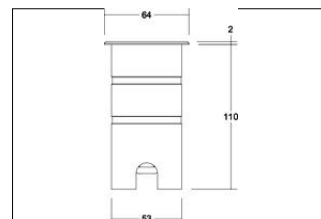

LED-Bodeneinbauleuchte, V4A, IP67

**Artikel-Nr. 14052223**

Licht.  
Für Generationen.

<b>Artikel-Nr.</b>	<b>14052223</b>
<b>Preis</b>	168,90 €
<b>Stand:</b>	27.08.2019 09:55

Lichtfarbe	3000 K
Abstrahlwinkel	36 °
Anzahl der Leuchtmittel /	1 Stk
Material	Edelstahl / Aluminium / Glas
Leistung	6 W
Leuchtmittel	LED
Farbwiedergabe	CRI > 80
Außendurchmesser	65 mm
Einbaudurchmesser	53 mm

Einbautiefe	110 mm
Spannung	230V AC 50Hz
Lichtstrom	485 lm
Schlagfestigkeit	IK08
Schutzart	IP67
Schutzklasse	I
Spannungsart	DC
Energieeffizienzklasse	A++ bis A
Schaltungsart sekundärseitig	Parallelschaltung