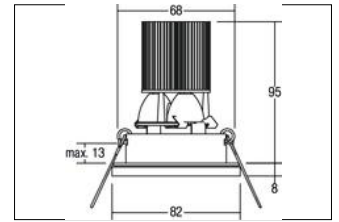

vitaLED®-Einbaudownlight
Artikel-Nr. 18430022

Licht.
 Für Generationen.

vitaLED® Einbaudownlight, chrom. Ausgeführt in kompakter Bauform für werkzeuglose Schnellmontage beim Deckeneinbau. Anschluss an Verteiler 18301000 & 18314000 nur möglich über Systemkabel 18900000 - 18902000. Fassung: ohne, Montageart: Einbaumontage, Montageort: Deckenmontage, Material: Aluminium / Glas / Kunststoff, Schutzart: nach DIN EN 60529: IP65*, Schutzklasse: (EN 61140) III, Spannung: 12V, Leistung: 14 W, Lichtfarbe: 2000 bis 10000 K, Abstrahlwinkel: 40.0 °, Verstellbarkeit: nicht verstellbar, Mit Betriebsgeraet: Nein, Energieeffizienzklasse: A++ bis A, Diese Leuchte enthält eingebaute LED-Lampen.

Einbautiefe	95 mm
Spannung	12V
Schutzart	IP65*
Schutzklasse	III
Spannungsart	DC
Verstellbarkeit	nicht verstellbar
Energieeffizienzklasse	A++ bis A
Schaltungsart sekundärseitig	Parallelschaltung