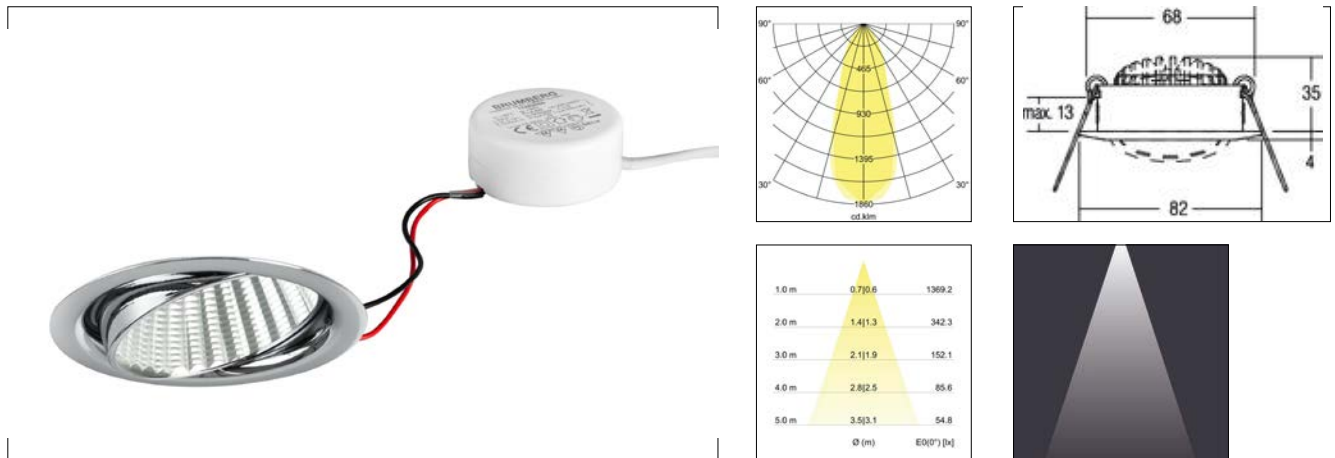

LED-Einbaustrahler-Set BB08, dimmbar, mit Rund-Konverter
Artikel-Nr. 40368023

Licht.
 Für Generationen.

LED-Einbaustrahler-Set BB08, dimmbar mit Rund-Konverter, chrom. Ausgeführt in kompakter Bauform für werkzeuglose Schnellmontage zum Deckeneinbau. Set inkl. Rund-Konverter für 230 V-Netzspannung, Phasenabschnitt, Maße Konverter: D 51 x H 24 mm. Fassung: ohne, Montageart: Einbaumontage, Montageort: Deckenmontage, Material: Aluminium / Kunststoff, Schutzart: nach DIN EN 60529: IP20, Schutzklasse: (EN 61140) II, Spannung: 230V AC 50Hz, Leistung: 7 W, Lichtstrom: 740.0 lm, Lichtfarbe: 3000 K, Lichtfarbe: weiß, Abstrahlwinkel: 38.0 °, Verstellbarkeit: schwenkbar, Mit Betriebsgeraet: Ja, Art der Dimmung: Phasenabschnitt, Energieeffizienzklasse: A++ bis A,

Artikel-Nr.	40368023	Anwendungsbereiche
Preis	82,90 €	HOME LIVING BÜRO KOMMUNIKATION HOTELLERIE
Stand:	27.08.2019 15:14	GASTRONOMIE

Lichtfarbe	3000 K
Farbe	chrom
Abstrahlwinkel	38 °
Anzahl der Leuchtmittel /	1 Stk
Material	Aluminium / Kunststoff
Leistung	7 W
Leuchtmittel	LED
Farbwiedergabe	CRI > 80
Art der Dimmung	Phasenabschnitt
Außendurchmesser	82 mm
Einbaudurchmesser	68 mm

Einbautiefe	35 mm
Spannung	230V AC 50Hz
Lichtstrom	740 lm
Schutzart	IP20
Schutzklasse	II
Spannungsart	AC
Verstellbarkeit	schwenkbar
Energieeffizienzklasse	A++ bis A
Schwenkwinkel	25 °
Schaltungsart sekundärseitig	Parallelschaltung