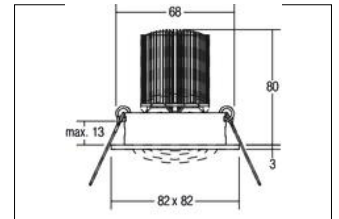

vitaLED®-Einbaustrahler
Artikel-Nr. 18427072

Licht.
 Für Generationen.

vitaLED®-Einbaustrahler, weiß. Ausgeführt in kompakter Bauform für werkzeuglose Schnellmontage zum Deckeneinbau. Anschluss an Verteiler 18301000 & 18314000 nur möglich über Systemkabel 18900000 - 18902000. Fassung: ohne, Montageart: Einbaumontage, Montageort: Deckenmontage, Material: Aluminium / Kunststoff, Schutzart: nach DIN EN 60529: IP20, Schutzklasse: (EN 61140) III, Spannung: 12V, Leistung: 14 W, Lichtfarbe: 2000 bis 10000 K, Abstrahlwinkel: 40.0 °, Verstellbarkeit: schwenkbar, Mit Betriebsgeraet: Nein, Energieeffizienzklasse: A++ bis A, Diese Leuchte enthält eingebaute LED-Lampen. Die Lampen können in der Leuchte nicht ausgetauscht werden.

Artikel-Nr.	18427072
Preis	229,60 €
Stand:	16.07.2019 01:50

Lichtfarbe	vitaLED® RGBW
Farbe	weiß
Abstrahlwinkel	40 °
Material	Aluminium / Kunststoff
Leistung	14 W
Leuchtmittel	LED
Farbwiedergabe	CRI > 80
Einbaudurchmesser	68 mm
Einbautiefe	80 mm
Spannung	12V

Schutzart	IP20
Schutzklasse	III
Spannungsart	DC
Sprengring	ohne Sprengring
Verstellbarkeit	schwenkbar
Energieeffizienzklasse	A++ bis A
Länge	82 mm
Breite	82 mm
Schwenkwinkel	20 °
Schaltungsart sekundärseitig	Parallelschaltung