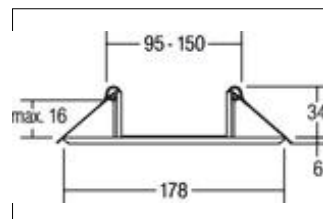

## Reduzierring für Einbauleuchten

**Artikel-Nr. 81002070**

Licht.  
Für Generationen.

Reduzierring für Einbauleuchten, weiß. . Reduzierring mit Innenloch 68 mm. Die Einbautiefe richtet sich nach der eingebauten Leuchte. Einbautiefe ohne Leuchte: 34 mm. Maximale Deckenstärke: 16 mm, Höhe: 6 mm. Verwendbar für bauseits vorliegende Öffnung von 95-150 mm. Durchmesser: 178 mm. Material: Stahl,