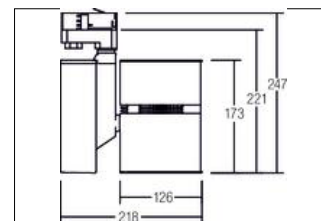

LED-Schienenstrahler, 40W

Artikel-Nr. 89108035

Licht.
Für Generationen.

LED-Schienenstrahler, 40W, schwarz. Ausführung in kompakter Bauform für die harmonische Implementierung in stimmige, architektonische Raumkonzepte.

. Fassung: ohne, Montageart: Anbaumontage, Montageort: Deckenmontage, Material: Aluminium, Schutzart: nach DIN EN 60529: IP20, Schutzklasse: (EN 61140) I, Spannung: 230V AC 50Hz, Leistung: 40 W, Anzahl der Leuchtmittel / Fassungen: 1.0 Stk, Lichtfarbe: weiß, Verstellbarkeit: Drehbar und Kopfverstellbar, Mit Betriebsgeraet: Ja, Art der Dimmung: schaltbar, Energieeffizienzklasse: A++ bis A,

Artikel-Nr.	89108035
Preis	375,00 €
Stand:	28.08.2019 11:04

Abstrahlwinkel	24 °
Lichtfarbe	3500 K
Farbe	schwarz
Lichtstrom	3.818 lm
Material	Aluminium
Leistung	40 W
Maße	L x B x H: 256 x 126 mm
Systemleistung	40 W
Art der Dimmung	schaltbar
Spannung	230V AC 50Hz

Schaltungsart sekundärseitig	Parallelschaltung
Schutzart	IP20
Schutzklasse	I
Spannungsart	AC
Verstellbarkeit	Drehbar und Kopfverstellbar
Energieeffizienzklasse	A++ bis A
Kopfverstellwinkel	180 °
Länge	256 mm
Breite	126 mm