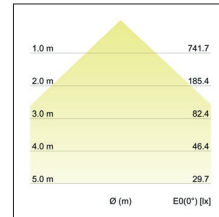

LED-Einbaudownlight BOWL

**Artikel-Nr. 12538073**

LED-Einbaudownlight BOWL, weiß. Ausgeführt in kompakter Bauform für werkzeuglose Schnellmontage zum Deckeneinbau. Fassung: ohne, Montageart: Einbaumontage, Montageort: Deckenmontage, Material: Aluminium / Kunststoff, Schutzart: nach DIN EN 60529: IP20, Schutzklasse: (EN 61140) III, Strom: 500 mA, Leistung: 20W, Anzahl der Leuchtmittel / Fassungen: 1.0 Stk, Lichtstrom: 1.640lm, Farbtemperatur: 3000K, Lichtfarbe: weiß, Abstrahlwinkel: 100°, Verstellbarkeit: nicht verstellbar, ohne Betriebsgerät, Art der Dimmung: sonstige.

<b>Artikel-Nr.</b>	<b>12538073</b>
<b>Stand:</b>	26.11.2020 02:38

Lichtfarbe	3000
Farbe	weiß
Abstrahlwinkel	100 °
Anzahl der Leuchtmittel / Fas-1 Stk	1
ungen	
Material	Aluminium / Kunststoff
Leistung	20 W
Leuchtmittel	LED
Farbwiedergabe	CRI > 80
Art der Dimmung	sonstige

Einbaudurchmesser	155 mm
Einbautiefe	66 mm
Strom	500 mA
Schutzart	IP20
Schutzklasse	III
Spannungsart	DC
Verstellbarkeit	nicht verstellbar
Länge	175 mm
Breite	175 mm
Schaltungsart sekundärseitig	Reihenschaltung