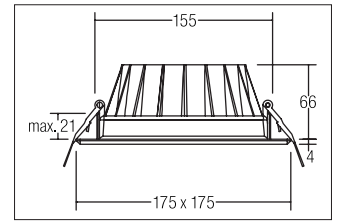

LED-Einbaudownlight BOWL

**Artikel-Nr. 12538073**

LED-Einbaudownlight BOWL, weiß. Ausgeführt in kompakter Bauform für werkzeuglose Schnellmontage zum Deckeneinbau. Fassung: ohne, Montageart: Einbaumontage, Montageort: Deckenmontage, Material: Aluminium / Kunststoff, Schutzart: nach DIN EN 60529: IP20, Schutzklasse: (EN 61140) III, Strom: 500 mA, Leistung: 20W, Anzahl der Leuchtmittel / Fassungen: 1.0 Stk, Lichtstrom: 1.640lm, Farbtemperatur: 3000K, Lichtfarbe: weiß, Abstrahlwinkel: 100°, Verstellbarkeit: nicht verstellbar, ohne Betriebsgerät, Art der Dimmung: sonstige.

<b>Artikel-Nr.</b>	<b>12538073</b>
<b>Stand:</b>	26.11.2020 02:38

Lichtfarbe	3000
Farbe	weiß
Abstrahlwinkel	100 °
Anzahl der Leuchtmittel / Fas-1 Stk	1
ungen	
Material	Aluminium / Kunststoff
Leistung	20 W
Leuchtmittel	LED
Farbwiedergabe	CRI > 80
Art der Dimmung	sonstige

Einbaudurchmesser	155 mm
Einbautiefe	66 mm
Strom	500 mA
Schutzart	IP20
Schutzklasse	III
Spannungsart	DC
Verstellbarkeit	nicht verstellbar
Länge	175 mm
Breite	175 mm
Schaltungsart sekundärseitig	Reihenschaltung