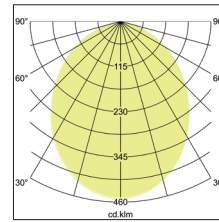

LED-Einbaudownlight BOWL

**Artikel-Nr. 12538073**

LED-Einbaudownlight BOWL, weiß. Ausgeführt in kompakter Bauform für werkzeuglose Schnellmontage zum Deckeneinbau. Fassung: ohne, Montageart: Einbaumontage, Montageort: Deckenmontage, Material: Aluminium / Kunststoff, Schutzart: nach DIN EN 60529: IP20, Schutzklasse: (EN 61140) III, Strom: 500 mA, Leistung: 20W, Anzahl der Leuchtmittel / Fassungen: 1.0 Stk, Lichtstrom: 1.640lm, Farbtemperatur: 3000K, Lichtfarbe: weiß, Abstrahlwinkel: 100°, Verstellbarkeit: nicht verstellbar, ohne Betriebsgerät, Art der Dimmung: sonstige.

<b>Artikel-Nr.</b>	<b>12538073</b>
<b>Stand:</b>	26.11.2020 02:38

Lichtfarbe	3000
Farbe	weiß
Abstrahlwinkel	100 °
Anzahl der Leuchtmittel / Fas-1 Stk	1
ungen	
Material	Aluminium / Kunststoff
Leistung	20 W
Leuchtmittel	LED
Farbwiedergabe	CRI > 80
Art der Dimmung	sonstige

Einbaudurchmesser	155 mm
Einbautiefe	66 mm
Strom	500 mA
Schutzart	IP20
Schutzklasse	III
Spannungsart	DC
Verstellbarkeit	nicht verstellbar
Länge	175 mm
Breite	175 mm
Schaltungsart sekundärseitig	Reihenschaltung