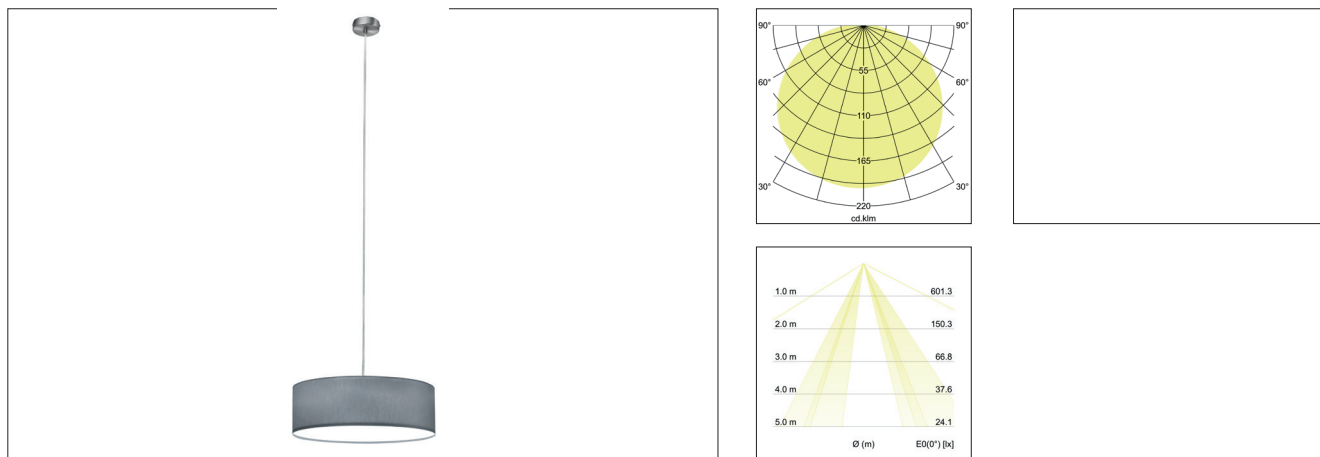

Pendelleuchte Soft Tube, 580

Artikel-Nr. 58266150

Pendelleuchte Soft Tube, 580. Ausführung in kompakter Bauform für die harmonische Implementierung in stimmige, architektonische Raumkonzepte.

Stoffpendelleuchte in zylindrischer Form.

Diffusor aus Polycarbonatfolie. Schirmmaterial: Chintz;

Schirmfarbe: grau, Pendellänge: 1.500 mm.

Weitere Schirmvarianten auf Anfrage lieferbar.

Lichtstrom vermessen mit 5 x 10 W. Fassung: E27, Montageart: Anbaumontage, Montageort: Deckenmontage, Schutzart: nach DIN EN 60529: IP20, Schutzklasse: (EN 61140) I, Spannung: 230V AC 50Hz, Leistung: max. 60W, Anzahl der Leuchtmittel / Fassungen: 5.0 Stk, Lichtstrom: 3.040lm, Art der Dimmung: sonstige, .