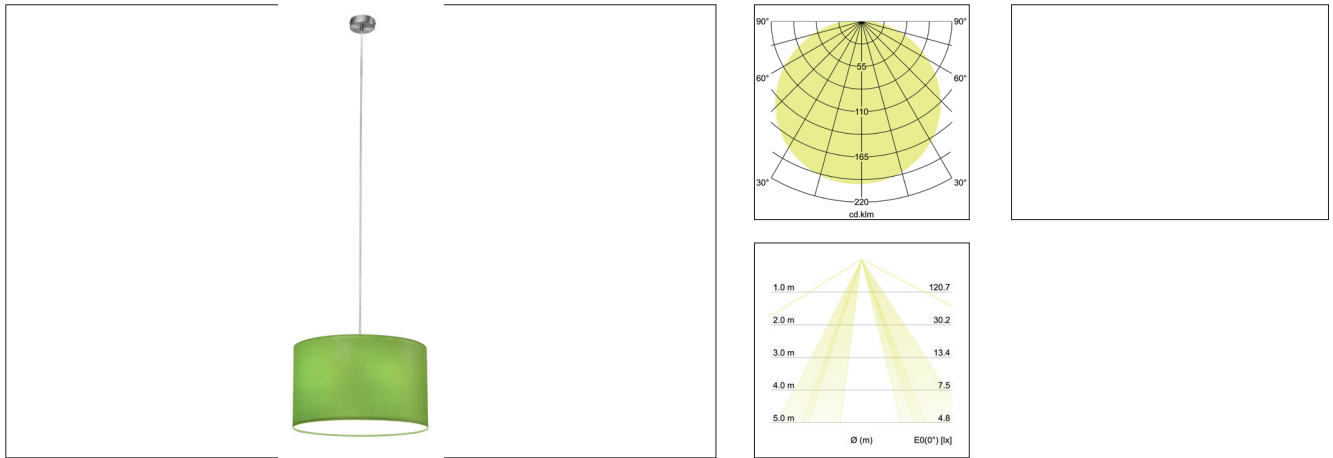

Pendelleuchte Soft Tube, 280

Artikel-Nr. 58260150

Pendelleuchte Soft Tube, 280. Ausführung in kompakter Bauform für die harmonische Implementierung in stimmige, architektonische Raumkonzepte.

Stoffpendelleuchte in zylindrischer Form.
 Diffusor aus Polycarbonatfolie. Schirmmaterial: Chintz;
 Schirmfarbe: grün, Pendellänge: 1.500 mm.
 Weitere Schirmvarianten auf Anfrage lieferbar.
 Lichtstrom vermessen mit 1 x 10 W.

. Fassung: E27, Montageart: Anbaumontage, Montageort: Deckenmontage, Schutzart: nach DIN EN 60529: IP20, Schutzklasse: (EN 61140) I, Spannung: 230V AC 50Hz, Leistung: max. 60W, Anzahl der Leuchtmittel / Fassungen: 1.0 Stk, Lichtstrom: 610lm, Art der Dimmung: sonstige, .