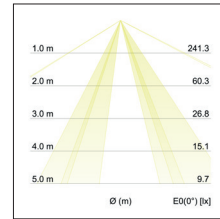

Anbauleuchte Soft Tube, 280
Artikel-Nr. 58250000

Anbauleuchte Soft Tube, 280, braun. Ausführung in kompakter Bauform für die harmonische Implementierung in stimmige, architektonische Raumkonzepte.

Zylindrische Stoffleuchte zum Deckenanbau.
 Diffusor aus Polycarbonatfolie, Schirmmaterial: Chintz;
 Schirmfarbe: haselnuss.

Weitere Schirmvarianten auf Anfrage lieferbar.

Lichtstrom vermessen mit 2 x 10 W. Fassung: E27, Montageart: Anbaumontage, Montageort: Deckenmontage, Schutzart: nach DIN EN 60529: IP20, Schutzklasse: (EN 61140) I, Spannung: 230V AC 50Hz, Leistung: max. 60W, Anzahl der Leuchtmittel / Fassungen: 2.0 Stk, Lichtstrom: 1.220lm, Art der Dimmung: sonstige, .