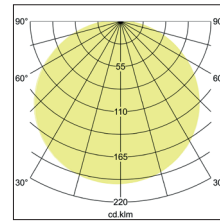

Anbauleuchte Soft Tube, 280
Artikel-Nr. 58250000

Anbauleuchte Soft Tube, 280, braun. Ausführung in kompakter Bauform für die harmonische Implementierung in stimmige, architektonische Raumkonzepte.

Zylindrische Stoffleuchte zum Deckenanbau.
 Diffusor aus Polycarbonatfolie, Schirmmaterial: Chintz;
 Schirmfarbe: haselnuss.

Weitere Schirmvarianten auf Anfrage lieferbar.

Lichtstrom vermessen mit 2 x 10 W. Fassung: E27, Montageart: Anbaumontage, Montageort: Deckenmontage, Schutzart: nach DIN EN 60529: IP20, Schutzklasse: (EN 61140) I, Spannung: 230V AC 50Hz, Leistung: max. 60W, Anzahl der Leuchtmittel / Fassungen: 2.0 Stk, Lichtstrom: 1.220lm, Art der Dimmung: sonstige, .