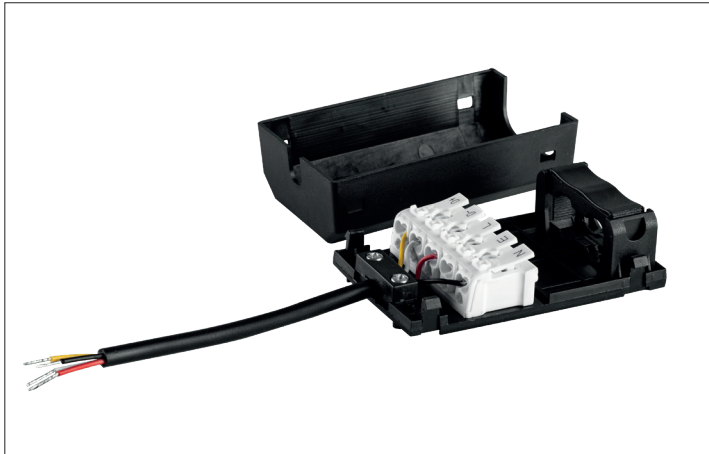

Anschlussbox 230 V AC, 5-polig (DALI / 1-10 V)

**Artikel-Nr. 83331000**

Anschlussbox 5-polig (DALI / 1-10 V). 3-polige Anschlussbox mit 100 mm Anschlussleitung.  
Die Eingangsklemme ist für Leitungen mit einem  
Querschnitt von 0,5 bis 2,5 mm<sup>2</sup> geeignet. Material: Kunststoff, Schutzart: nach DIN EN 60529: IP20, .

<b>Artikel-Nr.</b>	<b>83331000</b>
<b>Preis</b>	10,50 €
<b>Stand:</b>	17.03.2020 21:55

Material Kunststoff

Schutzart IP20